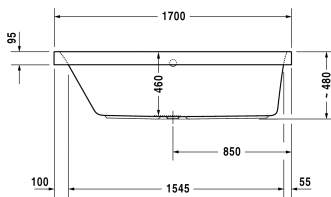

Badewanne # 70031200000000 / 710312005001000 /
760312001001000 / 760312002001000 / 760312003001000 /
760312004161000

|< 1700 mm >|

Badewanne	Größe	Gewicht	Bestellnummer
Rechteck, Einbauversion, mit einer Rückenschräge links, 5 mm Sanitäracryl			
Farben			
00 Weiss			
Variante			
Basiswanne	1700 x 750 mm	36,000 kg	70031200000000
Combi-System L	1700 x 750 mm	36,000 kg	710312005001000
Air-System	1700 x 750 mm	36,000 kg	760312001001000
Jet-System	1700 x 750 mm	36,000 kg	760312002001000
Combi-System P	1700 x 750 mm	36,000 kg	760312003001000
Combi-System E	1700 x 750 mm	36,000 kg	760312004161000
Zubehör für Bade- und Whirlwanne			
Nackenkissen weiss, für Happy D.2, Material: Polyurethan			790009
Wannenanker zur Befestigung und Unterstützung von Bade- und Duschwannen an der Wand, 3 Stück			790103
Wandprofil zur Schalldämmung und Abdichtung, Länge: 3300 mm			790104
Zubehör für Badewannen			
Fußgestell für Bade- und Duschwannen, mit Seitenlänge > 1000 mm, höhenverstellbar von 120 - 190 mm, 2 Stück			790100
Ab- und Überlaufgarnitur Quadroval chrom, für Happy D.2 Badewannen, Bowdenzuglänge 700 mm, Ablaufdurchmesser 52 mm			791221
Ab- und Überlaufgarnitur Quadroval mit Wanneneinlauf, chrom, für Happy D.2 Badewannen, Bowdenzuglänge 700 mm, (Rohrunterbrecher erforderlich), Ablaufdurchmesser 52 mm			791222
Wannenträger für # 700312 / 700313			791472
LED-Farblicht mit Fernbedienung für Badewannen, (weiss -00, chrom -10)			790840
Sound für Badewannen			791851