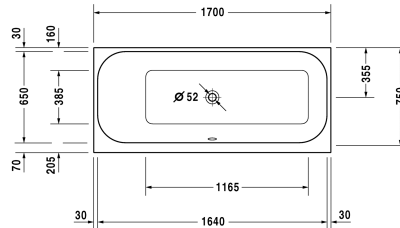

Badewanne # 70031200000000 / 710312005001000 /
760312001001000 / 760312002001000 / 760312003001000 /
760312004161000

|< 1700 mm >|

Badewanne	Größe	Gewicht	Bestellnummer
Rechteck, Einbauversion, mit einer Rückenschräge links, 5 mm Sanitäracryl			
Farben			
00 Weiss			
Variante			
Basiswanne	1700 x 750 mm	36,000 kg	70031200000000
Combi-System L	1700 x 750 mm	36,000 kg	710312005001000
Air-System	1700 x 750 mm	36,000 kg	760312001001000
Jet-System	1700 x 750 mm	36,000 kg	760312002001000
Combi-System P	1700 x 750 mm	36,000 kg	760312003001000
Combi-System E	1700 x 750 mm	36,000 kg	760312004161000
Zubehör für Bade- und Whirlwanne			
Nackenkissen weiss, für Happy D.2, Material: Polyurethan			790009
Wannenanker zur Befestigung und Unterstützung von Bade- und Duschwannen an der Wand, 3 Stück			790103
Wandprofil zur Schalldämmung und Abdichtung, Länge: 3300 mm			790104
Zubehör für Badewannen			
Fußgestell für Bade- und Duschwannen, mit Seitenlänge > 1000 mm, höhenverstellbar von 120 - 190 mm, 2 Stück			790100
Ab- und Überlaufgarnitur Quadroval chrom, für Happy D.2 Badewannen, Bowdenzuglänge 700 mm, Ablaufdurchmesser 52 mm			791221
Ab- und Überlaufgarnitur Quadroval mit Wanneneinlauf, chrom, für Happy D.2 Badewannen, Bowdenzuglänge 700 mm, (Rohrunterbrecher erforderlich), Ablaufdurchmesser 52 mm			791222
Wannenträger für # 700312 / 700313			791472
LED-Farblicht mit Fernbedienung für Badewannen, (weiss -00, chrom -10)			790840
Sound für Badewannen			791851