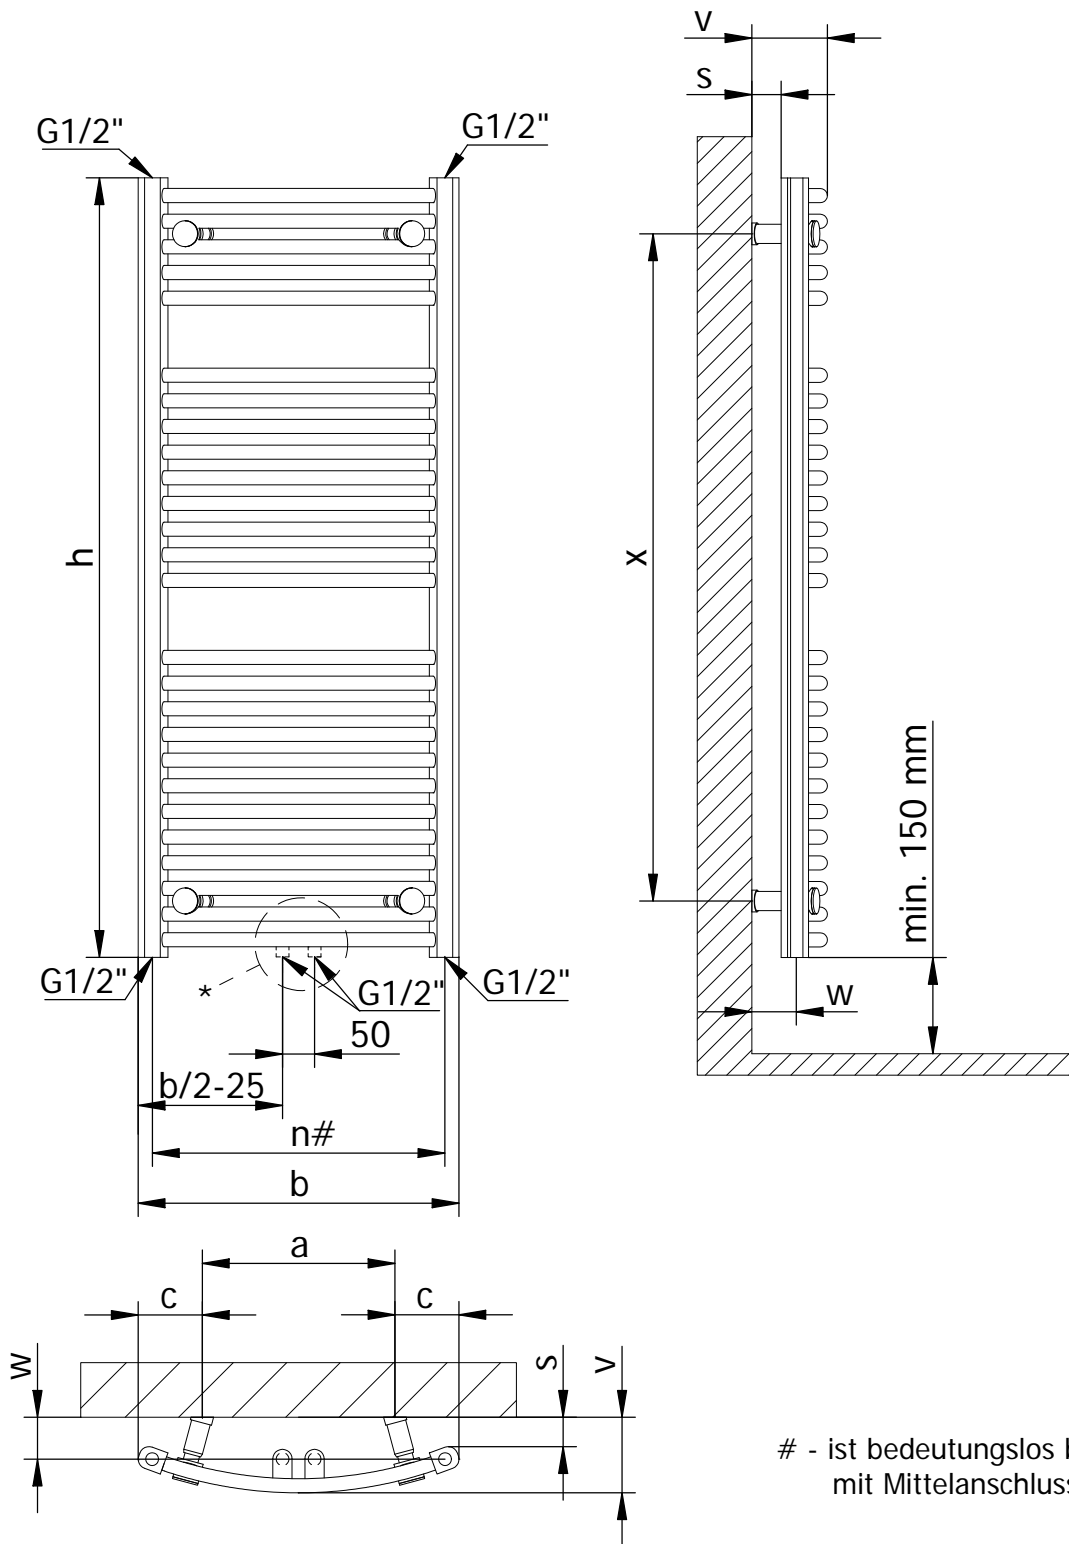

Designheizkörper Line Round

* - Nur bei Heizkörpern mit Mittelanschluss.

h	b	n#	a	c	x	w	s	v
775	600	559	300	150	600	32 - 42	13 - 23	107 - 117
1215	600	559	300	150	1040	33 - 42	13 - 23	107 - 117
1775	600	559	300	150	1600	34 - 42	13 - 23	107 - 117
775	500	459	300	100	600	53 - 63	35 - 45	107 - 117
1215	500	459	300	100	1040	54 - 63	35 - 45	107 - 117
1775	500	459	300	100	1600	55 - 63	35 - 45	107 - 117