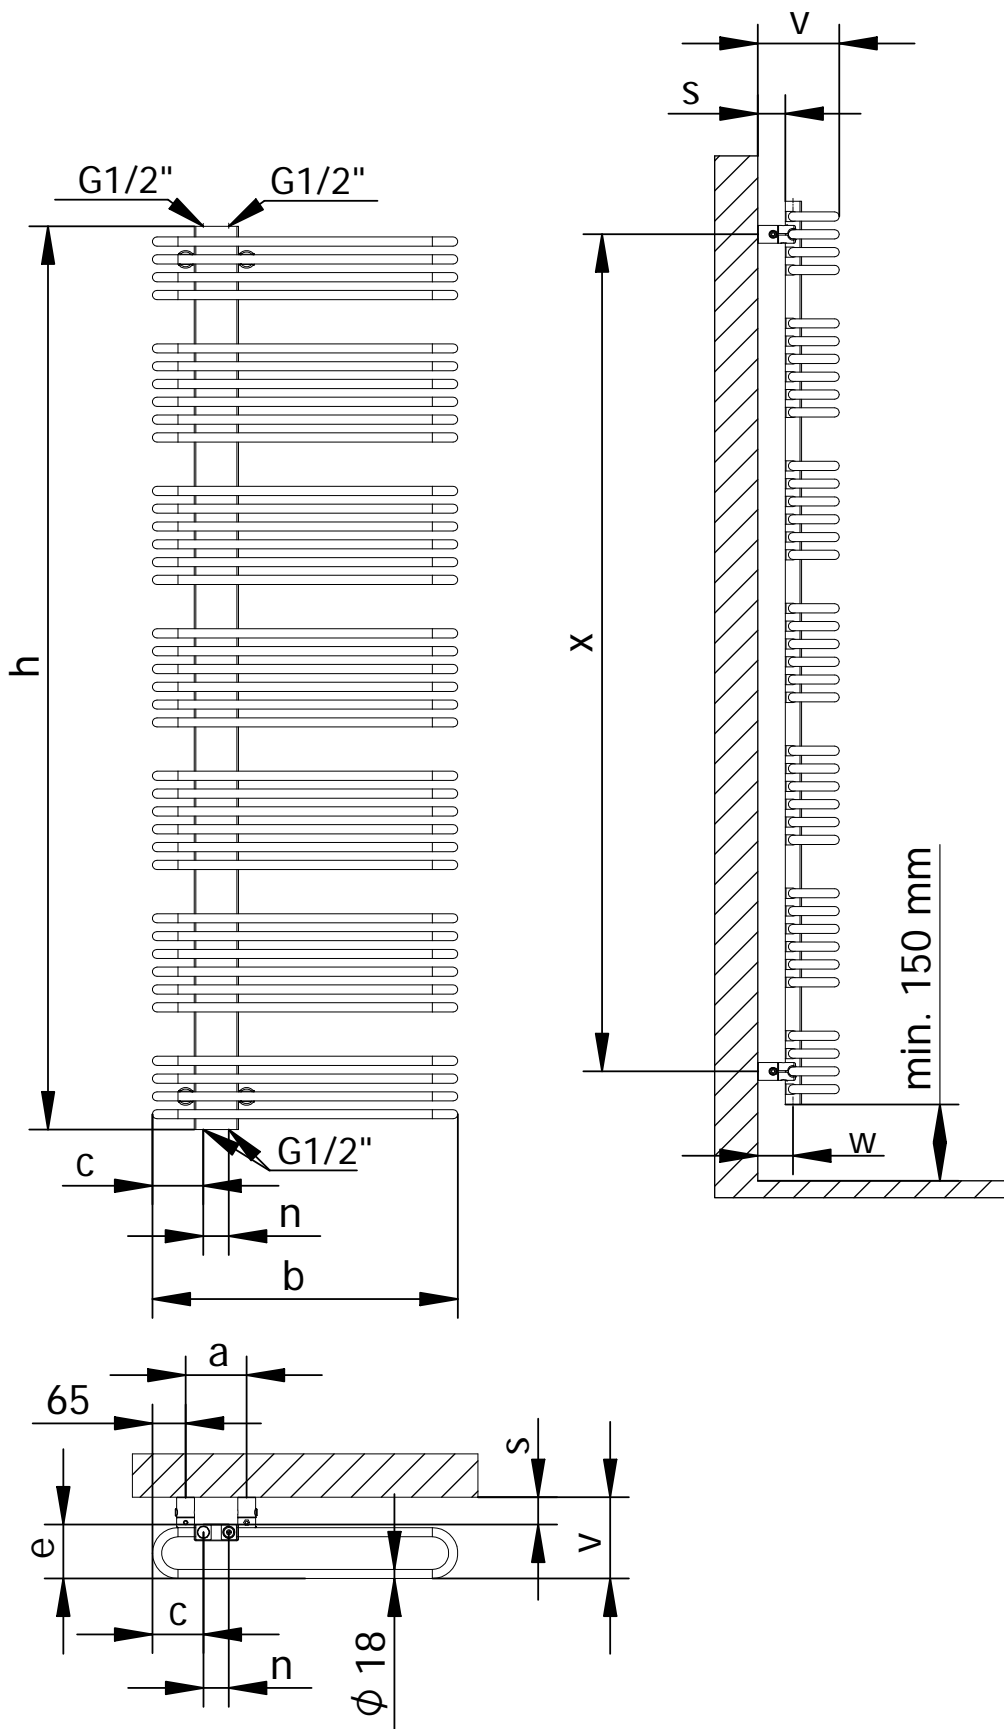

# Designheizkörper Premium

<b>h</b>	<b>b</b>	<b>n</b>	<b>a</b>	<b>c</b>	<b>x</b>	<b>w</b>	<b>s</b>	<b>v</b>	<b>e</b>
1775	500	50	120	100	1645	69 - 79	54 - 64	162 - 172	107
1775	600	50	120	100	1645	69 - 79	54 - 64	162 - 172	107
1215	500	50	120	100	1085	69 - 79	54 - 64	162 - 172	107
1215	600	50	120	100	1085	69 - 79	54 - 64	162 - 172	107