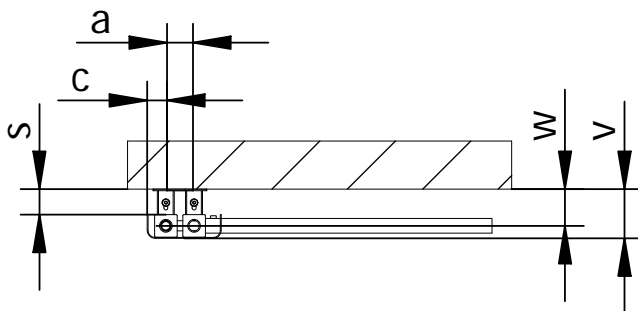

Designheizkörper Softcube Plus

Version rechts

Version links

h	b	a	c	d	x	w	s	v
1210	610	46	35	31	1095	55 - 65	45 - 55	77 - 87
1610	610	46	35	31	1495	55 - 65	45 - 55	77 - 87