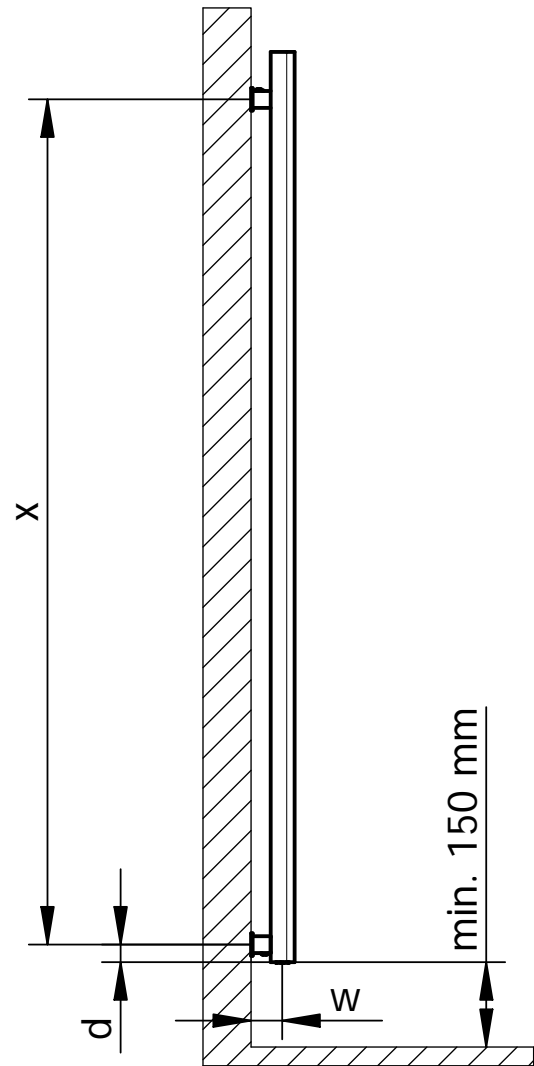

Designheizkörper Softcube Plus

Version rechts

Version links

h	b	a	c	d	x	w	s	v
1210	610	46	35	31	1095	55 - 65	45 - 55	77 - 87
1610	610	46	35	31	1495	55 - 65	45 - 55	77 - 87