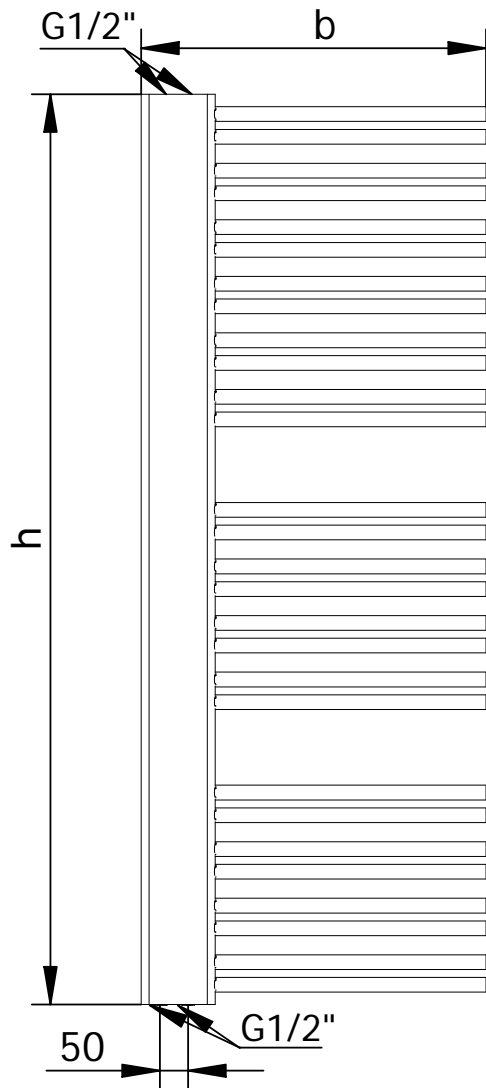

Designheizkörper Softcube Plus

Version rechts

Version links

h	b	a	c	d	x	w	s	v
1210	610	46	35	31	1095	55 - 65	45 - 55	77 - 87
1610	610	46	35	31	1495	55 - 65	45 - 55	77 - 87