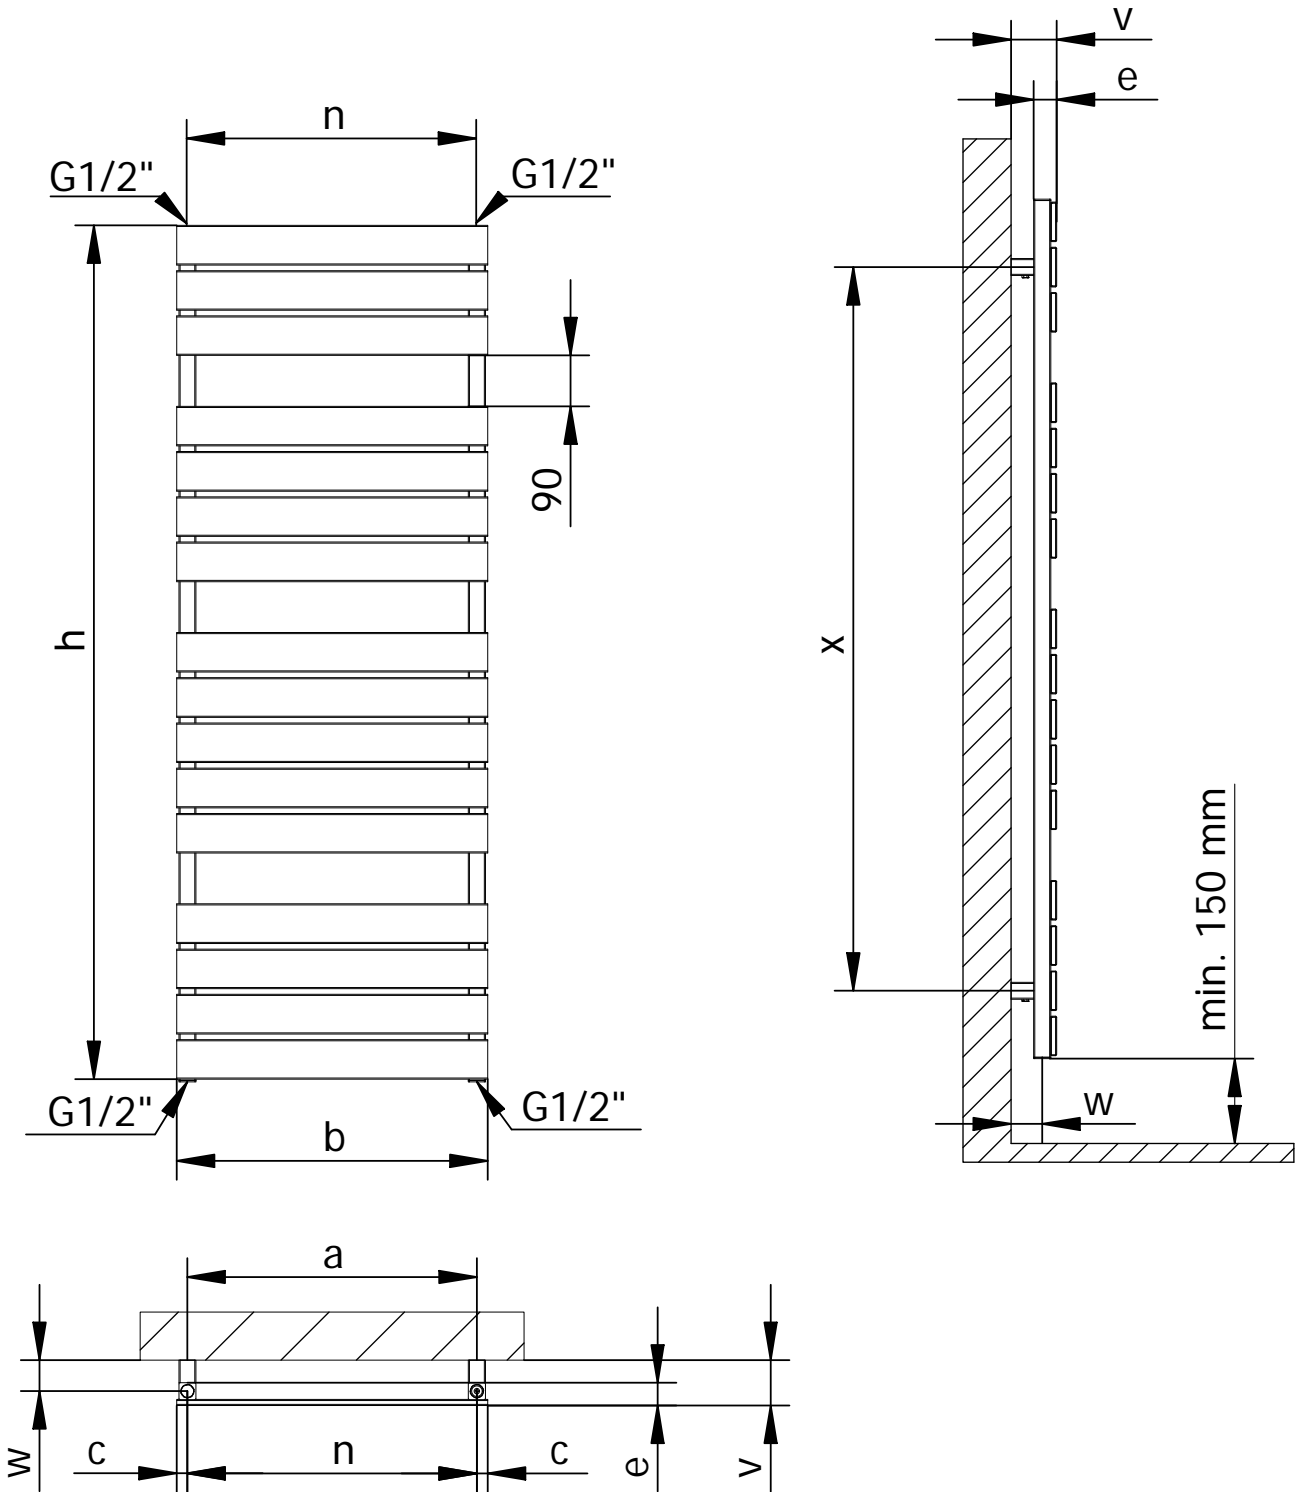

Designheizkörper Lavidia

h	b	n	a	c	x	w	e	v
1520	550	512	512	19	1280	55	41	81
1120	550	512	512	19	880	55	41	81