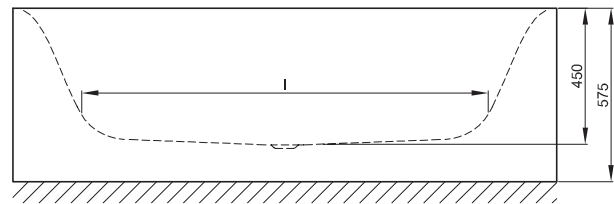

BETTELUX SILHOUETTE SIDE

Design: Tesseraux + Partner

Anschlussmaße für Ab- und Überlaufgarnitur

Abmessung	A	B	I	K	V	Bestell-Nr.	Nutzinhalt **
170 x 85 x 45 cm	1700	850	1270	507	475	3460 CFXVS	156 Liter
180 x 90 x 45 cm	1800	900	1345	545	500	3461 CFXVS	185 Liter

Alle Angaben in mm.

** Nutzinhalt: Wasserinhalt abzüglich 70 Liter Verdrängung. Produktionsbedingte Änderungen und Toleranzen vorbehalten.