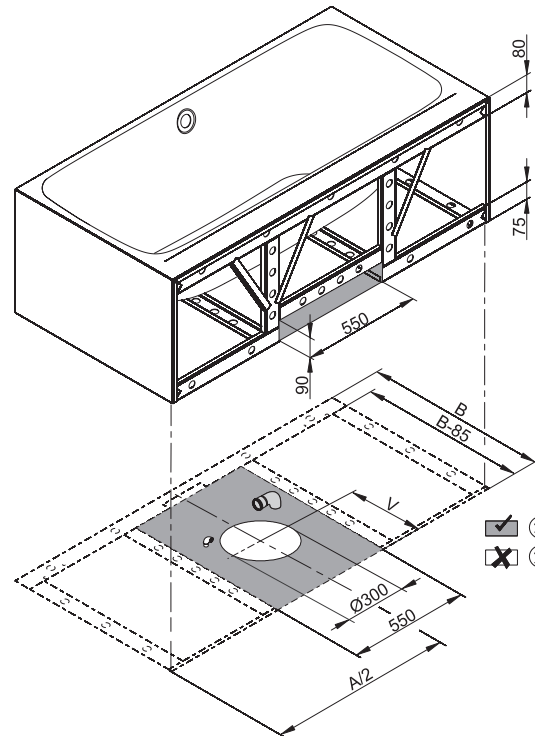

BETTELUX I SILHOUETTE SIDE

Design: Tesseraux + Partner

Anschlussmaße für Ab- und Überlaufgarnitur

Abmessung	A	B	I	K	V	Bestell-Nr.	Nutzinhalt **
170 x 85 x 45 cm	1700	850	1270	507	475	3460 CWVVS	156 Liter
180 x 90 x 45 cm	1800	900	1345	545	500	3461 CWVVS	185 Liter

Alle Angaben in mm.

** Nutzinhalt: Wassereinhalt abzüglich 70 Liter Verdrängung. Produktionsbedingte Änderungen und Toleranzen vorbehalten.