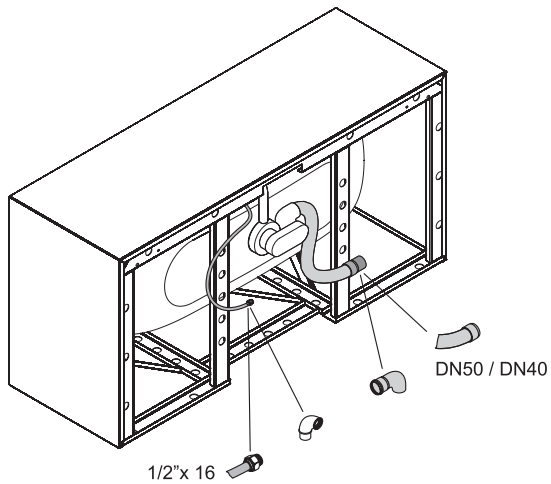

BETTELUX I SILHOUETTE SIDE

Design: Tesseraux + Partner

Anschlussmaße für Ab- und Überlaufgarnitur

Abmessung	A	B	I	K	V	Bestell-Nr.	Nutzinhalt **
170 x 85 x 45 cm	1700	850	1270	507	475	3460 CWVVS	156 Liter
180 x 90 x 45 cm	1800	900	1345	545	500	3461 CWVVS	185 Liter

Alle Angaben in mm.

** Nutzinhalt: Wassereinhalt abzüglich 70 Liter Verdrängung. Produktionsbedingte Änderungen und Toleranzen vorbehalten.