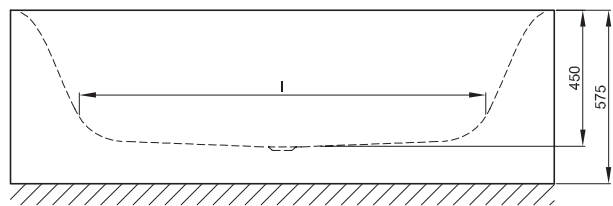

BETTELUX I SILHOUETTE SIDE

Design: Tesseraux + Partner

Anschlussmaße für Ab- und Überlaufgarnitur

Abmessung	A	B	I	K	V	Bestell-Nr.	Nutzinhalt **
170 x 85 x 45 cm	1700	850	1270	507	475	3460 CWVVS	156 Liter
180 x 90 x 45 cm	1800	900	1345	545	500	3461 CWVVS	185 Liter

Alle Angaben in mm.

** Nutzinhalt: Wassereinhalt abzüglich 70 Liter Verdrängung. Produktionsbedingte Änderungen und Toleranzen vorbehalten.