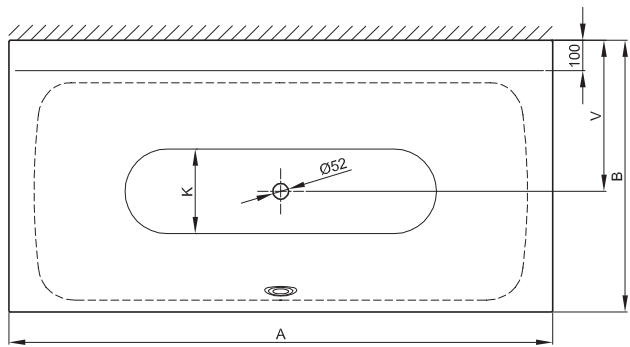

BETTELUX I SILHOUETTE SIDE

Design: Tesseraux + Partner

Anschlussmaße für Ab- und Überlaufgarnitur

Abmessung	A	B	I	K	V	Bestell-Nr.	Nutzinhalt **
170 x 85 x 45 cm	1700	850	1270	507	475	3460 CWVVS	156 Liter
180 x 90 x 45 cm	1800	900	1345	545	500	3461 CWVVS	185 Liter

Alle Angaben in mm.

** Nutzinhalt: Wassereinhalt abzüglich 70 Liter Verdrängung. Produktionsbedingte Änderungen und Toleranzen vorbehalten.