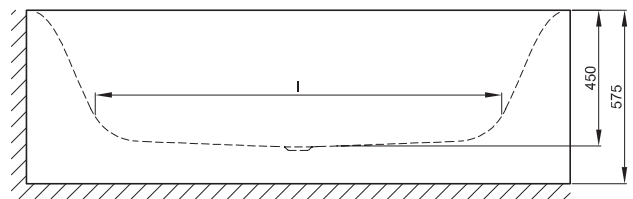

BETTELUX IV SILHOUETTE SIDE

Design: Tesseraux + Partner

Anschlussmaße für Ab- und Überlaufgarnitur

Abmessung	A	B	I	K	V	Bestell-Nr.	Nutzhalt **
170 x 85 x 45 cm	1700	850	1270	507	475	3460 CERVS	156 Liter
180 x 90 x 45 cm	1800	900	1345	545	500	3461 CERVS	185 Liter

Alle Angaben in mm.

** Nutzhalt: Wasserinhalt abzüglich 70 Liter Verdrängung. Produktionsbedingte Änderungen und Toleranzen vorbehalten.