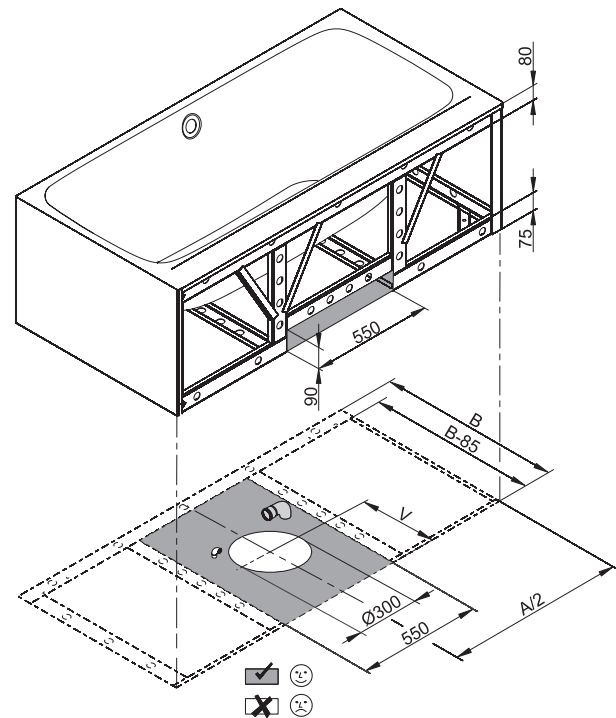

BETTELUX IV SILHOUETTE SIDE

Design: Tesseraux + Partner

Anschlussmaße für Ab- und Überlaufgarnitur

Abmessung	A	B	I	K	V	Bestell-Nr.	Nutzhalt **
170 x 85 x 45 cm	1700	850	1270	507	475	3460 CERVS	156 Liter
180 x 90 x 45 cm	1800	900	1345	545	500	3461 CERVS	185 Liter

Alle Angaben in mm.

** Nutzhalt: Wasserinhalt abzüglich 70 Liter Verdrängung. Produktionsbedingte Änderungen und Toleranzen vorbehalten.