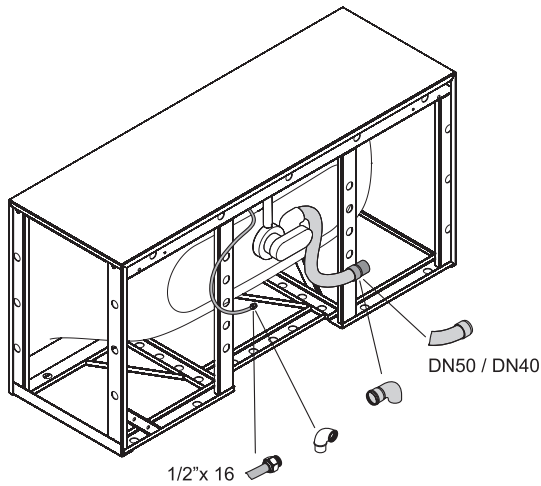

BETTELUX IV SILHOUETTE SIDE

Design: Tesseraux + Partner

Anschlussmaße für Ab- und Überlaufgarnitur

Abmessung	A	B	I	K	V	Bestell-Nr.	Nutzhalt **
170 x 85 x 45 cm	1700	850	1270	507	475	3460 CERVS	156 Liter
180 x 90 x 45 cm	1800	900	1345	545	500	3461 CERVS	185 Liter

Alle Angaben in mm.

** Nutzhalt: Wasserinhalt abzüglich 70 Liter Verdrängung. Produktionsbedingte Änderungen und Toleranzen vorbehalten.