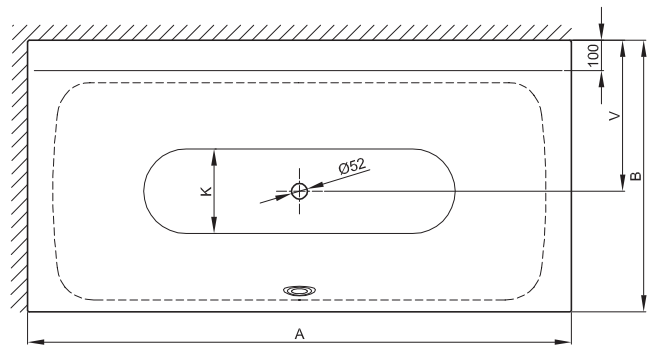

BETTELUX IV SILHOUETTE SIDE

Design: Tesseraux + Partner

Anschlussmaße für Ab- und Überlaufgarnitur

Abmessung	A	B	I	K	V	Bestell-Nr.	Nutzhalt **
170 x 85 x 45 cm	1700	850	1270	507	475	3460 CERVS	156 Liter
180 x 90 x 45 cm	1800	900	1345	545	500	3461 CERVS	185 Liter

Alle Angaben in mm.

** Nutzhalt: Wasserinhalt abzüglich 70 Liter Verdrängung. Produktionsbedingte Änderungen und Toleranzen vorbehalten.