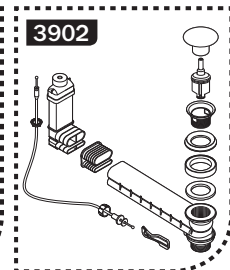

1.

2.

CE 15 KWT 001

Inch = mm x 0,0394

CONO

CENTRO

3.

4.