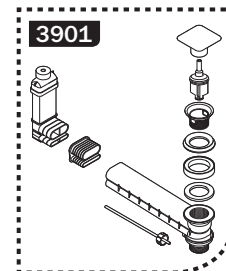

1.

2.

CE 15 KWT 001

Inch = mm x 0,0394

CONO

CENTRO

3.

4.

7.

8.

9.

10.

Inch = mm x 0,0394

11.

12.

a 13.