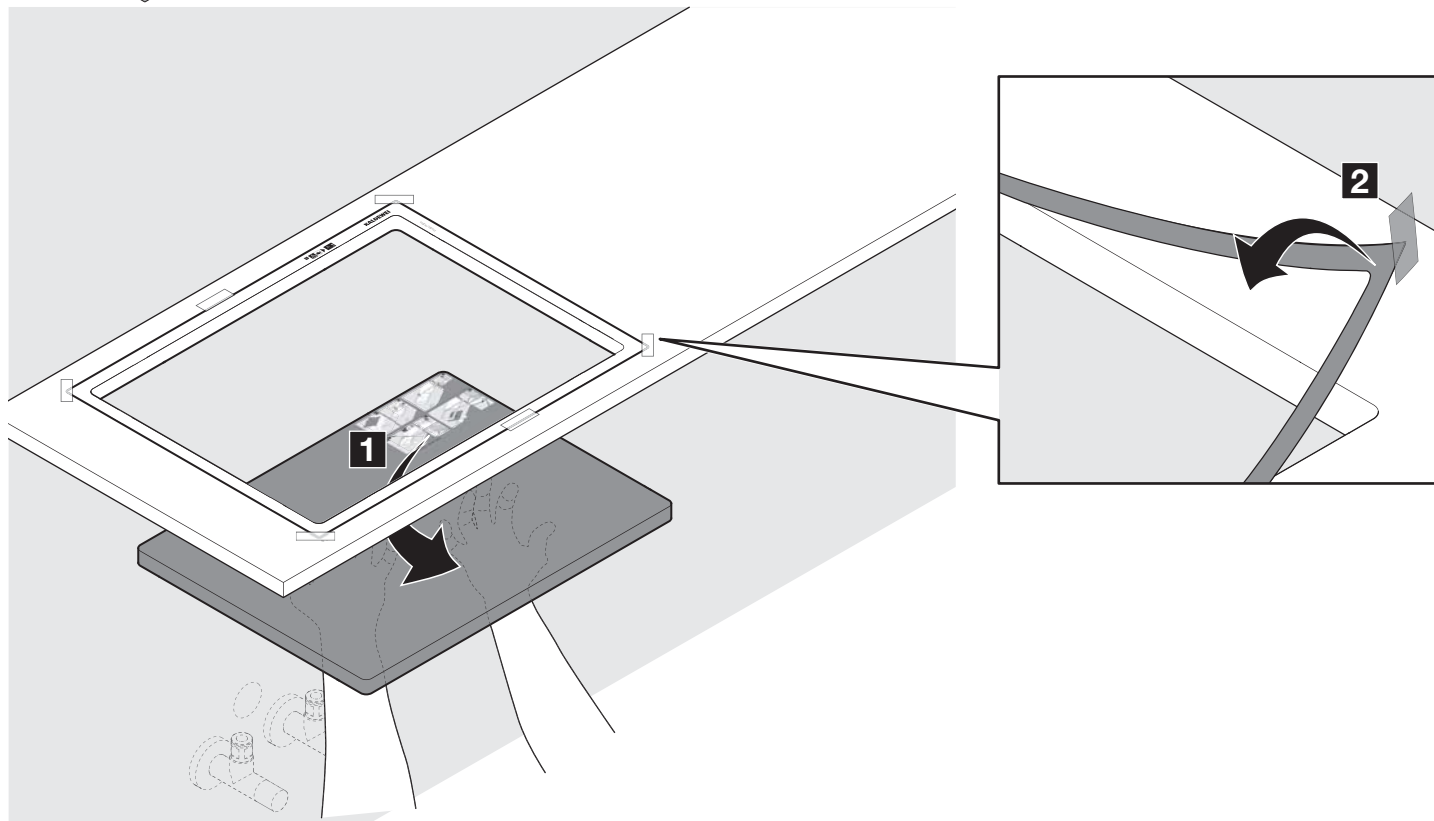

1.

2.

CE 15 KWT 001

Inch = mm x 0,0394

CONO

CENTRO

3.

4.