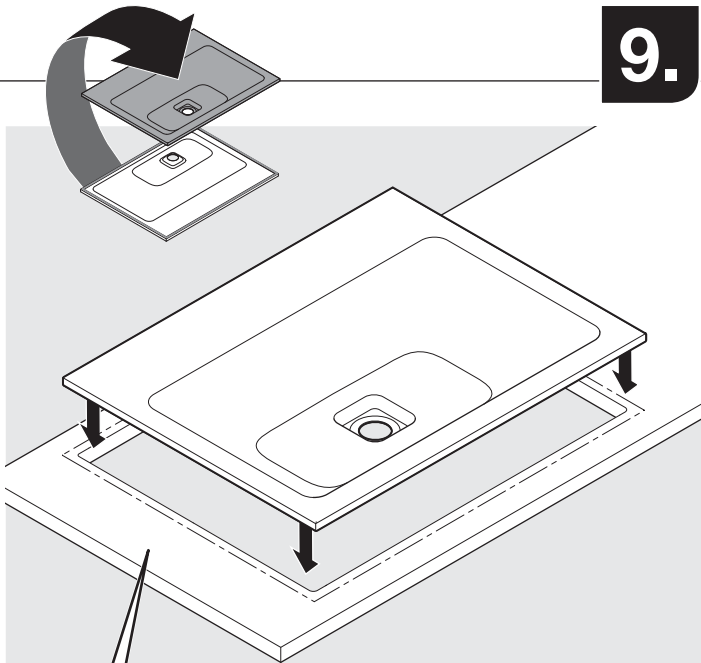

1.

2.

CE 15 KWT 001

Inch = mm x 0,0394

CONO

CENTRO

3.

4.

7.

8.

9.

10.

Inch = mm x 0,0394

11.

12.

a 13.