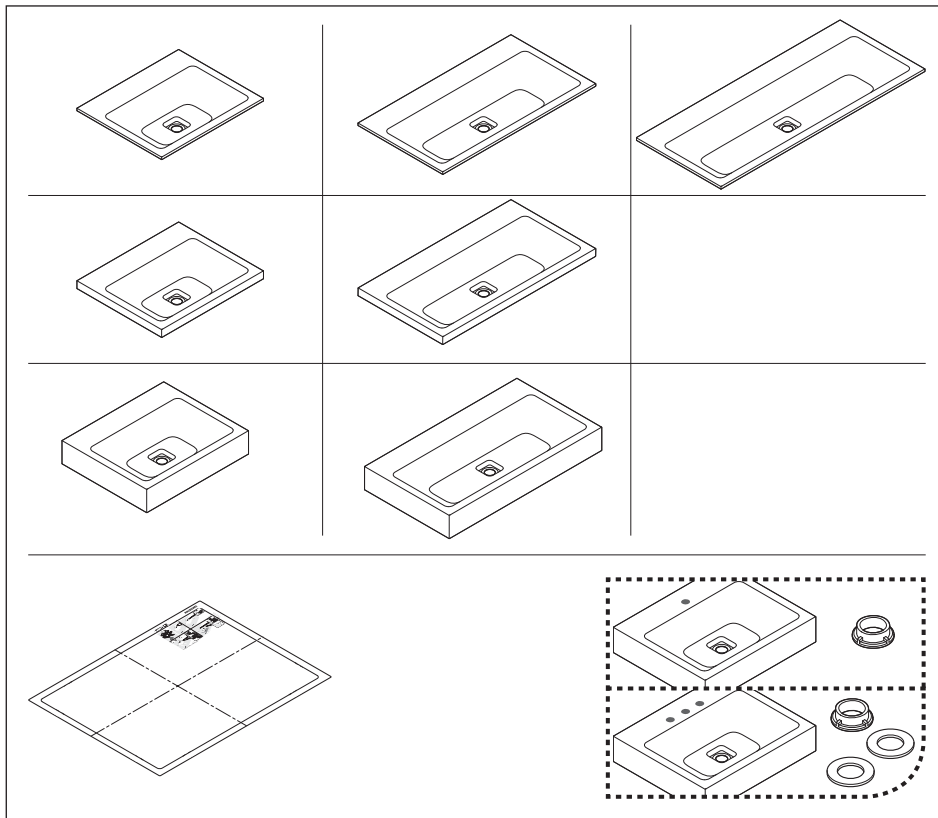

1.

2.

CE 15 KWT 001

Inch = mm x 0,0394

CONO

CENTRO

3.

4.