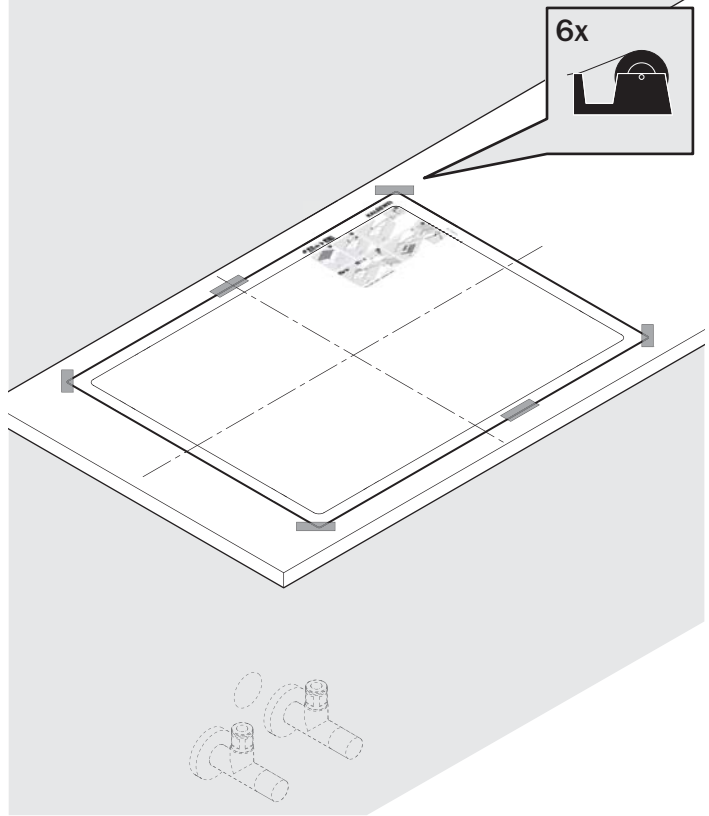

1.

2.

CE 15 KWT 001

Inch = mm x 0,0394

CONO

CENTRO

3.

4.

7.

8.

9.

10.

Inch = mm x 0,0394

11.

12.

a 13.