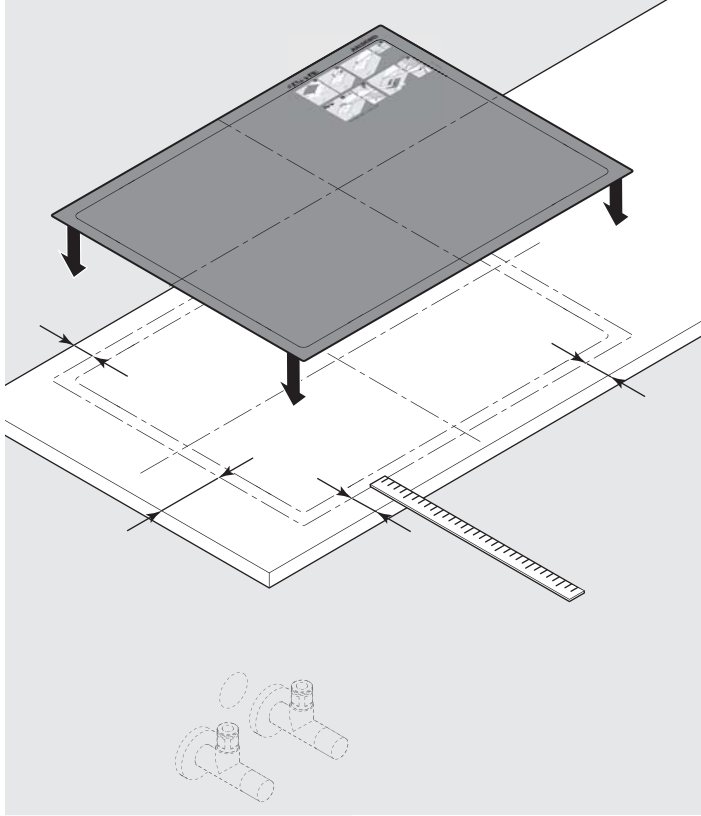

1.

2.

CE 15 KWT 001

Inch = mm x 0,0394

CONO

CENTRO

3.

4.