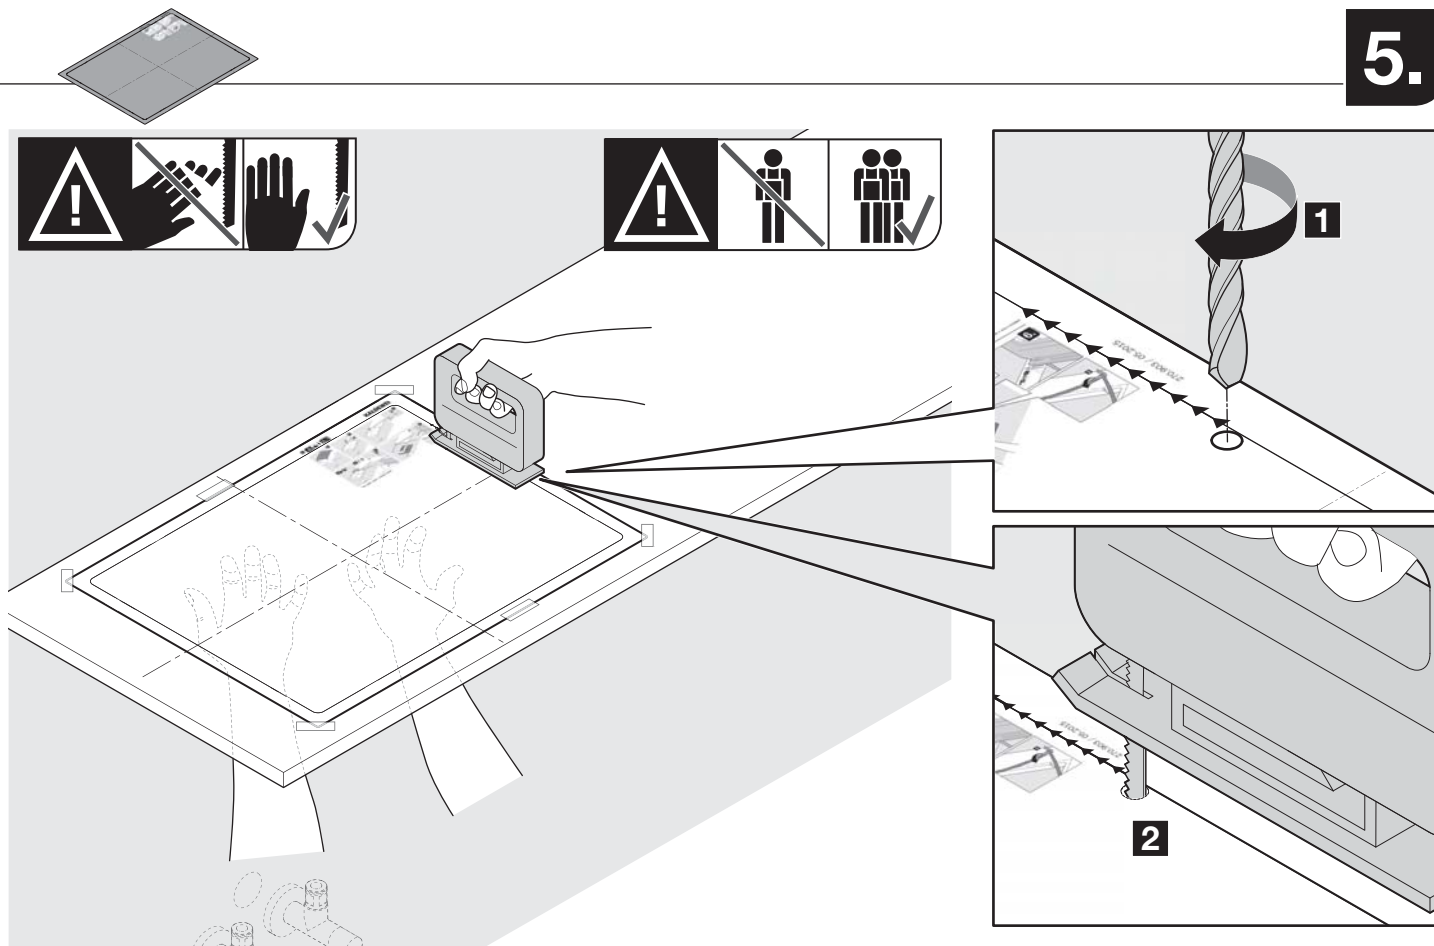

1.

2.

CE 15 KWT 001

Inch = mm x 0,0394

CONO

CENTRO

3.

4.