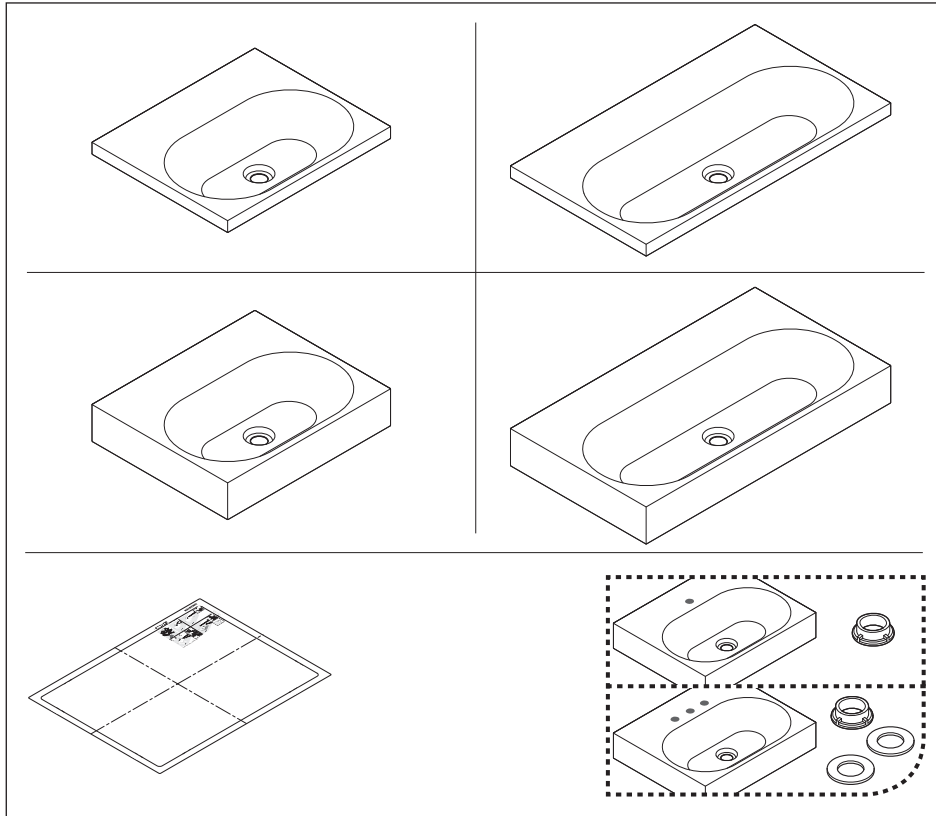

1.

2.

CE 15 KWT 001

Inch = mm x 0,0394

CONO

CENTRO

3.

4.