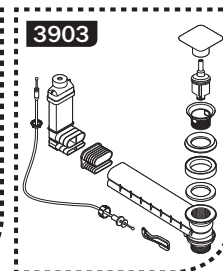

1.

2.

CE 15 KWT 001

Inch = mm x 0,0394

CONO

CENTRO

3.

4.