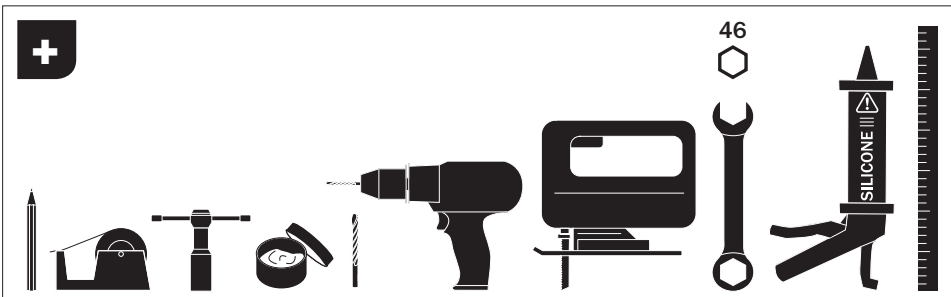

KALDEWEI

CONO

CENTRO

2

DE Montageanleitung | EN Installation instructions

NL Montagehandleiding | FR Instructions de montage | IT Istruzioni di montaggio
ES Instrucciones de montaje | PT Instruções de montagem | DA Monteringsvejledning
NO Monteringsanvisning | SV Monteringsanvisning | FI Asennusohje | ET Paigaldusjuhised
LV Montāžas instrukcija | LT Montavimo instrukcija | PL Instrukcja montażu | CS Návod k montáži
RU Инструкция по монтажу | UK Інструкція з монтажу | SK Návod na montáž | HU Összeszerelési utasítás | RO Instrucțiuni de montare | SL Navodila za montažo | HR Upute za montažu
BG Ръководство за монтаж | EL Οδηγίες συναρμολόγησης | TR Montaj talimatı | AR بيكرتلا ليليد
ZH 安装说明书 | JA 設置説明書 | KO 조립설명서 | ID Petunjuk perakitan | TH คำแนะนำในการติดตั้ง
VI Hướng dẫn lắp ráp | HI स्थापना निर्देश

1.

2.

CE 15 KWT 001

Inch = mm x 0,0394

CONO

CENTRO

3.

4.