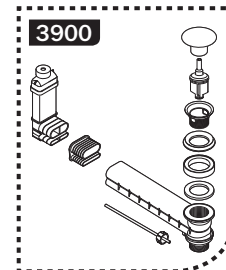

1.

2.

CE 15 KWT 001

Inch = mm x 0,0394

CONO

CENTRO

3.

4.

7.

8.

9.

10.

Inch = mm x 0,0394

11.

12.

a 13.