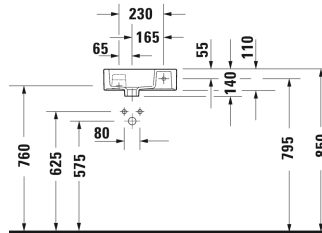

Vero Air Handwaschbecken, Möbelhandwaschbecken # 0724380000

| < 380 mm > |

Handwaschbecken, Möbelhandwaschbecken	Größe	Gewicht	Bestellnummer
ohne Überlauf, mit Hahnlochbank, Hahnloch rechts, Befestigung inklusive, Unterseite glasiert, 380 mm			
Farben			
00 Weiß			
Variante			
●	380 x 250 mm	7,200 Kilogramm	0724380000
Infobox			
Tassensiphon ist notwendig bei Verwendung ohne Waschtischunterbau, Raumsparisiphon wird empfohlen in Verbindung mit Waschtischunterbau			
Sanitärkeramiken mit der speziellen WonderGliss Oberflächen Ausführung bleiben sauber und gut aussehend für eine lange Zeit. Wenn Sie WonderGliss bestellen fügen Sie bitte eine "1" als elfte Ziffer zur Bestellnummer hinzu.			
Zubehör			
Raumsparisiphon	1 1/4" mm	0,400 Kilogramm	005076
Schaftventil für Waschtische ohne Überlauf	75 mm	0,400 Kilogramm	005038
Passende Produkte			
Waschtischunterbau wandhängend 1 Türe, für Vero Air # 072438, 364 x 239 mm	364 x 239 mm		BR4049 L/R
Waschtischunterbau stehend 1 Türe, 1 Glasfachboden, für Vero Air # 072438, 364 x 239 mm	364 x 239 mm		BR4429 L/R
Waschtischunterbau wandhängend 1 Türe, für Vero Air # 072438, 364 x 241 mm	364 x 241 mm		LC6293 L/R
Waschtischunterbau stehend 1 Türe, 1 Glasfachboden, für Vero Air # 072438, 364 x 241 mm	364 x 241 mm		LC6793 L/R
Waschtischunterbau wandhängend 1 Türe, für Vero Air # 072438, 366 x 211 mm	366 x 211 mm		VA6212 L/R
Waschtischunterbau wandhängend 1 Türe, für Vero Air # 072438, 364 x 240 mm	364 x 240 mm		XS4099 L/R