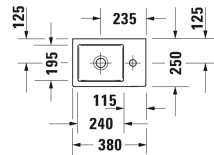

Vero Air Handwaschbecken, Möbelhandwaschbecken # 0724380000

| < 380 mm > |

Handwaschbecken, Möbelhandwaschbecken	Größe	Gewicht	Bestellnummer
ohne Überlauf, mit Hahnlochbank, Hahnloch rechts, Befestigung inklusive, Unterseite glasiert, 380 mm			
Farben			
00 Weiß			
Variante			
●	380 x 250 mm	7,200 Kilogramm	0724380000
Infobox			
Tassensiphon ist notwendig bei Verwendung ohne Waschtischunterbau, Raumsparisiphon wird empfohlen in Verbindung mit Waschtischunterbau			
Sanitärkeramiken mit der speziellen WonderGliss Oberflächen Ausführung bleiben sauber und gut aussehend für eine lange Zeit. Wenn Sie WonderGliss bestellen fügen Sie bitte eine "1" als elfte Ziffer zur Bestellnummer hinzu.			
Zubehör			
Raumsparisiphon	1 1/4" mm	0,400 Kilogramm	005076
Schaftventil für Waschtische ohne Überlauf	75 mm	0,400 Kilogramm	005038
Passende Produkte			
Waschtischunterbau wandhängend 1 Türe, für Vero Air # 072438, 364 x 239 mm	364 x 239 mm		BR4049 L/R
Waschtischunterbau stehend 1 Türe, 1 Glasfachboden, für Vero Air # 072438, 364 x 239 mm	364 x 239 mm		BR4429 L/R
Waschtischunterbau wandhängend 1 Türe, für Vero Air # 072438, 364 x 241 mm	364 x 241 mm		LC6293 L/R
Waschtischunterbau stehend 1 Türe, 1 Glasfachboden, für Vero Air # 072438, 364 x 241 mm	364 x 241 mm		LC6793 L/R
Waschtischunterbau wandhängend 1 Türe, für Vero Air # 072438, 366 x 211 mm	366 x 211 mm		VA6212 L/R
Waschtischunterbau wandhängend 1 Türe, für Vero Air # 072438, 364 x 240 mm	364 x 240 mm		XS4099 L/R