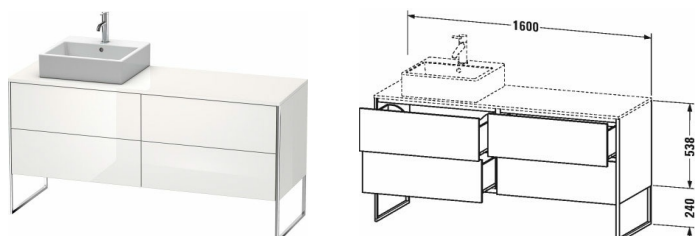

XSquare Waschtischunterbau für Konsole stehend # XS4924 L/R

| < 1600 mm > |

Waschtischunterbau für Konsole stehend	Größe	Gewicht	Bestellnummer
4 Auszüge, integriertes Fußgestell mit Höhenausgleich			
Farben			
M07 Betongrau Matt Dekor M09 Lichtblau Matt Dekor M18 Weiss Matt Dekor M22 Weiss Hochglanz Dekor M36 Weiß Seidenmatt Lack M38 Dolomiti Grey Hochglanz Lack M39 Nordic Weiß Seidenmatt Lack M40 Schwarz Hochglanz Lack M43 Basalt Matt Dekor M47 Stone Blue Hochglanz Lack M49 Graphit Matt Dekor M60 Taupe Seidenmatt Lack M75 Leinen Dekor M85 Weiss Hochglanz Lack M86 Cappuccino Hochglanz Lack M89 Flannel Grey Hochglanz Lack M90 Flannel Grey Seidenmatt Lack M91 Taupe Matt Dekor M92 Steingrau Seidenmatt Lack M94 Aubergine Seidenmatt M97 Lichtblau Seidenmatt Lack M98 Nachtblau Seidenmatt Lack			
Variante			
	1600 x 548 mm		XS4924 L/R
Infobox			
Raumsparisiphon # 005076 ist empfehlenswert, Konsole nicht im Lieferumfang enthalten, bitte separat bestellen, Einrichtungssysteme sind nicht nachrüstbar und werden werksseitig fest verbaut., Notwendige Angaben zur Bestellung: - Einrichtungssystem ja / nein, - Position Einrichtungssystem links (L), rechts (R) oder beidseitig (B), - Nussbaum 77 oder Ahorn 78, - L/R = Becken links oder rechts möglich			
Zubehör			
Zusatzmodule Einrichtungssystem in Ahorn oder Nussbaum massiv, für Schrankbreiten 800 mm	800 mm		UV9731 B
Zusatzmodule Einrichtungssystem in Ahorn oder Nussbaum massiv, für Schrankbreiten 800 mm, neben Keramik	800 mm		UV9730 L/R
Zusatzmodule Einrichtungssystem in Ahorn oder Nussbaum massiv, für Schrankbreiten 800 mm, unter Keramik	800 mm		UV9725 L/R
Passende Produkte			
Raumsparisiphon , 1 1/4" mm	1 1/4" mm		005076
Aufsatzbecken geschliffen, ohne Überlauf, mit Hahnlochbank, Befestigung inklusive, 500 x 500 mm	500 x 500 mm		032050