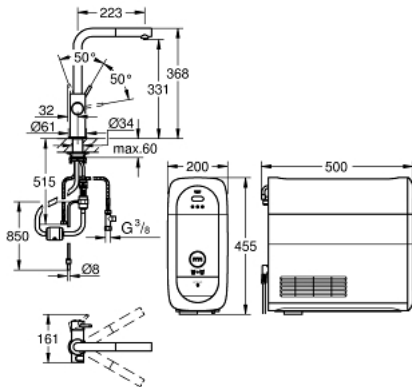

31 539 000 L-Auslauf Starter Kit

https://www.grohe.de/de_de/l-auslauf-starter-kit-31539000.html

- bestehend aus:
- **GROHE Blue Home Einhand-Spültischbatterie mit Filterfunktion**
- Einlochmontage
- L-Auslauf
- Drucktasten für 3 gefilterte und gekühlte Tafelwasserarten
- **still, medium, sprudelnd**
- GROHE StarLight Oberfläche
- GROHE SilkMove 28 mm Keramikkartusche
- **herausziehbarer Mousseerauslauf**
- schwenkbarer Rohrauslauf
- Schwenkbereich 360°
- getrennte Wasserführung für gefiltertes und ungefiltertes Wasser
- flexible Anschlusschläuche
- **GROHE Blue Home Kühler**
- liefert 3 Liter gekühltes, sprudelndes Wasser pro Stunde
- 180 Watt Kühleinheit, 230V, 50Hz
- Schutzart IP 21
- CE-Zeichen
- benötigt Ventilationsöffnungen im Boden des Küchenschrank
- **Anzeige und Überwachung von Verbrauchsdaten, Filter- bzw. CO₂-Kapazität über GROHE Ondus App**
- Push Benachrichtigung bei niedriger Filter- bzw. CO₂-Kapazität
- **mit Bluetooth 4.0* und WIFI Datenkommunikation**
- für Apple** und Android Geräte
- Reichweite bis zu 10 m abhängig von Wand- und Bodenbelägen
- für GROHE Blue Filter S-Size, GROHE Blue Aktivkohlefilter und GROHE Blue Magnesium+ Filter
- **GROHE Blue Filter S-Size**, Filterkopf mit flexibler Wasserhärteeinstellung
- für Regionen mit Wasserhärte über 9° dKH
- bei Wasserhärte unter 9° dKH bitte Aktivkohlefilter 40 547 bestellen
- **GROHE Blue 425 g CO₂-Flasche**
-
- Systemvoraussetzungen Apple
- ...