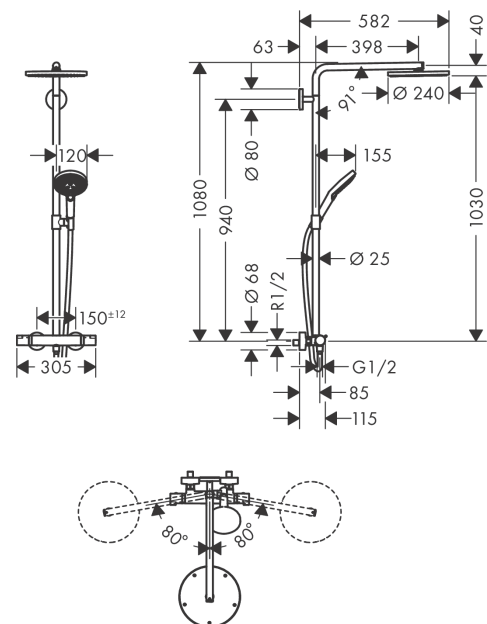

Raindance Select S
Showerpipe 240 1jet PowderRain mit Thermostat
 Oberflächen: **Chrom** Artikelnummer: **27633000**

Beschreibung

Merkmale

- Besteht aus: Kopfbrause, Handbrause, Brausethermostat, Brauseschlauch, Schieber
- maximale Durchflussmenge bei 3 bar: 16 l/min
- Kopfbrause Raindance S 240 P
- Brausekopfgröße: 240 mm
- Strahlart: PowderRain
- Durchflussmenge PowderRain (bei 3 bar): 16 l/min
- Betriebsdruck: min. 1,5 bar/max. 10 bar
- Brausearmlänge: 460 mm
- schwenkbarer Brausearm
- Thermostat Ecostat Comfort
- Sicherheitssperre bei 40° C
- einstellbare Heißwasserbegrenzung
- Montageart: Aufputzinstallation
- Anschlussgröße DN15
- Anschlussgewinde G 1/2
- Stichmaß 150 ± 12 mm
- höhenverstellbare Handbrausehalterung
- Steigrohr in der Höhe ablängbar

Technologie

Produktabbildung

Maßzeichnung

Raindance Select S
Showerpipe 240 1jet PowderRain mit Thermostat
 Oberflächen: **Chrom** Artikelnummer: **27633000**

Durchflussdiagramm