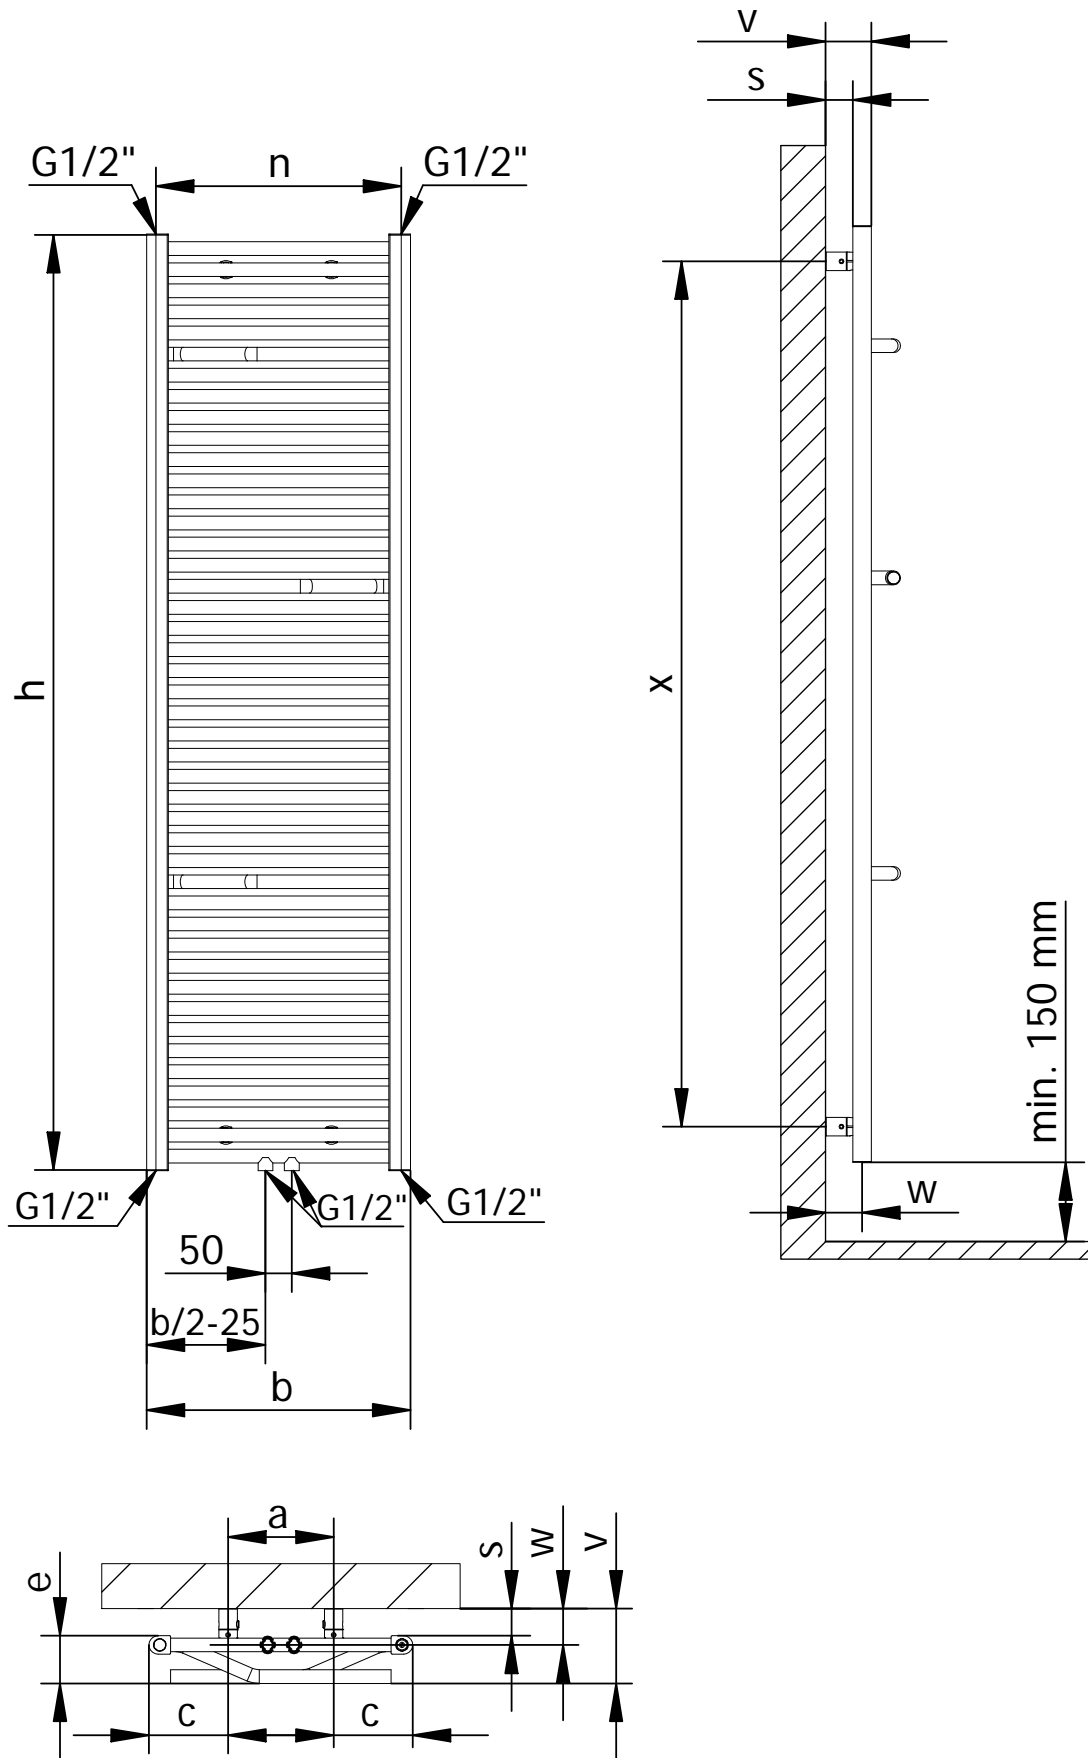

Designheizkörper Line Plus

| h | b | n | a | c | x | w | s | v | e |
|------|-----|-----|-----|-----|------|---------|---------|-----------|----|
| 1775 | 500 | 459 | 200 | 150 | 1640 | 69 - 79 | 51 - 61 | 142 - 152 | 91 |
| 1775 | 600 | 559 | 300 | 150 | 1640 | 69 - 79 | 51 - 61 | 142 - 152 | 91 |