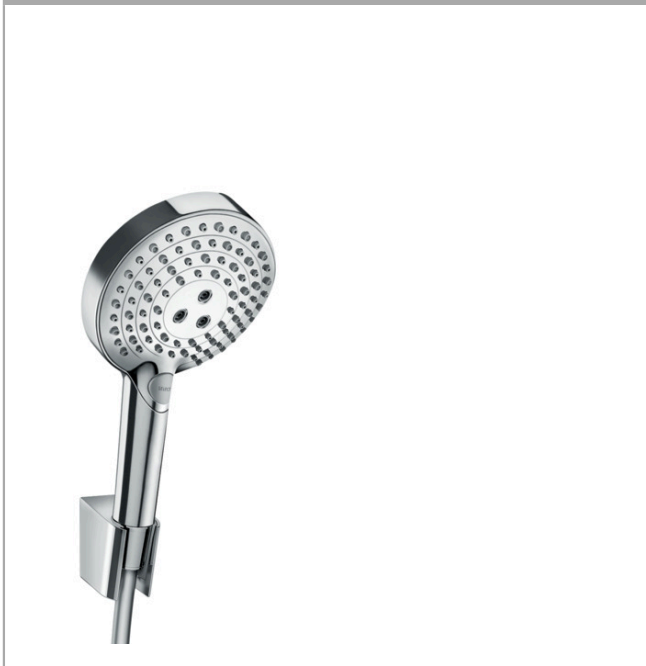

Raindance Select S
Brausehalterset 120 3jet PowderRain mit Brauseschlauch 125 cm
Oberflächen: **Chrom** Artikelnummer: **27669000**

Beschreibung

Merkmale

- Besteht aus: Handbrause, Brausehalter, Brauseschlauch
- Strahlart: PowderRain, Rain, Whirl
- komfortable Strahlartenumstellung durch Select-Taste
- Brausekopfgröße: 125 mm
- brauseseitiger Drehwirbel gegen lästiges Verdrehen des Brauseschlauches
- maximale Durchflussmenge bei 3 bar: 12 l/min
- Wandstützen aus Kunststoff

Technologie

Produktabbildung