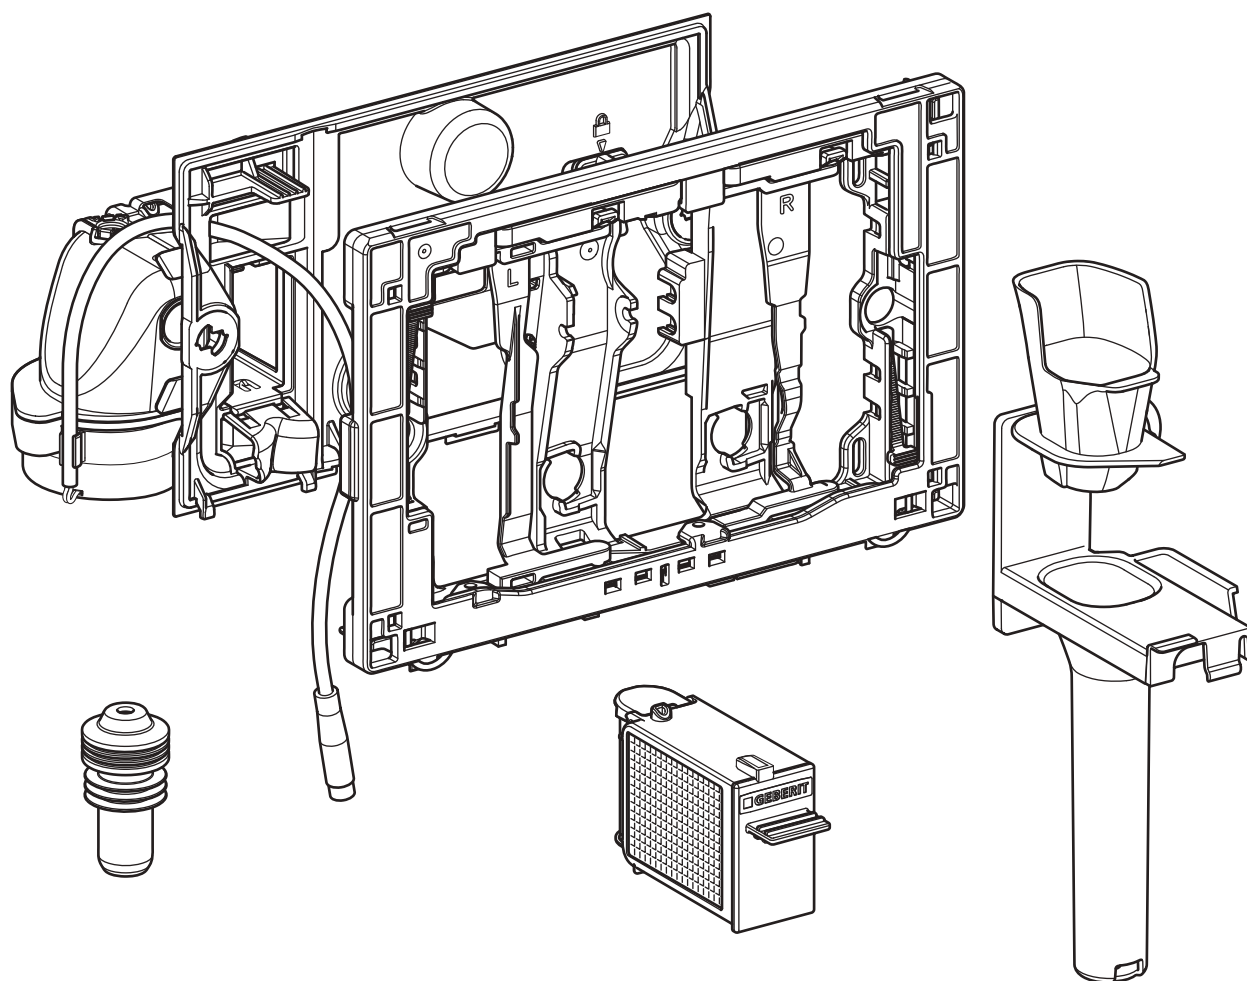

# GEBERIT DUOFRESH SIGMA 12 CM

**GEBERIT**