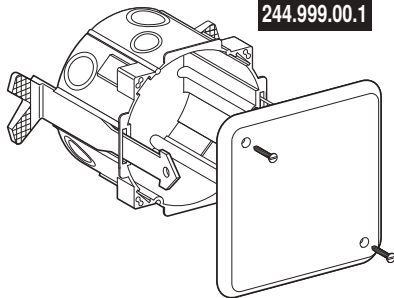

## INSTALLATION MANUAL

MONTAGEANLEITUNG  
INSTRUCTIONS DE MONTAGE  
ISTRUZIONI PER IL MONTAGGIO

**KNOW  
HOW  
INSTALLED**

+

243.971.00.1

230 V AC  
12 V DC

+

244.999.00.1