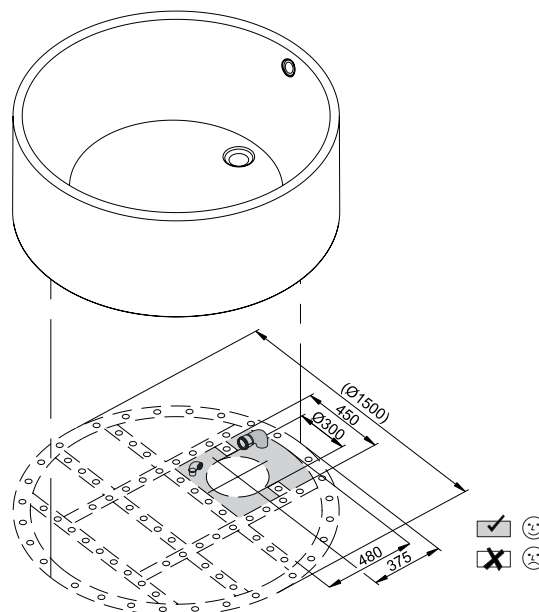

Information

Inklusive schallreduzierender Antidröhn-Matten.

Lieferbar ab: Juli 2019

Design: Tesseraux + Partner

Anschlussmaße für Ab- und Überlaufgarnitur

Abmessung

Bestell-Nr.	Maße in mm	Nutzinhalt*
6045 CFXXS	1500 x 1500 x 450	342 Liter