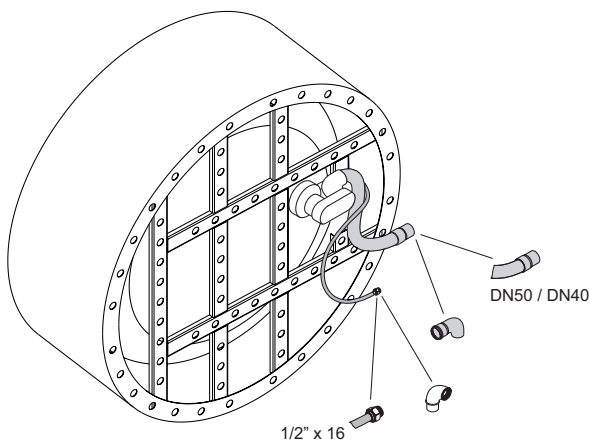

Information

Inklusive schallreduzierender Antidröhn-Matten.

Lieferbar ab: Juli 2019

Design: Tesseraux + Partner

Anschlussmaße für Ab- und Überlaufgarnitur

Abmessung

Bestell-Nr.	Maße in mm	Nutzinhalt*
6045 CFXXS	1500 x 1500 x 450	342 Liter