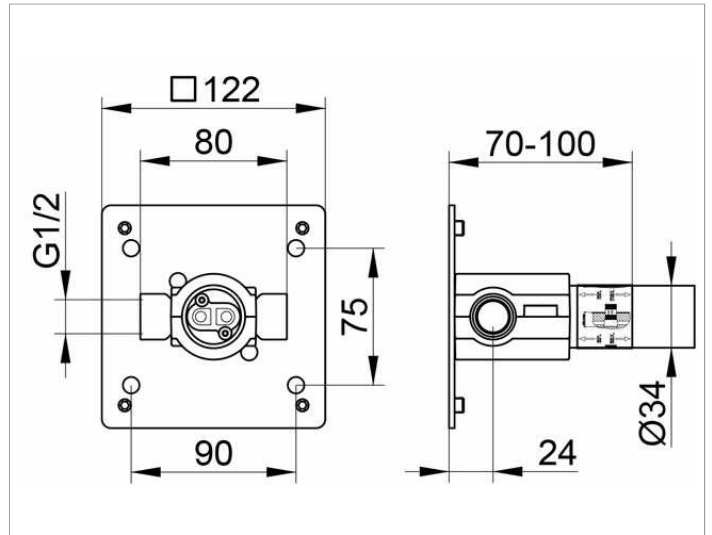

Armaturenzubehör

5991600075 UP Funktionseinheit für Einhebel-Waschtischmischer DN 15

PRODUKT

ZEICHNUNG

PRODUKTBESCHREIBUNG

Grundkörper für Wandeinbau,
Einbautiefe 70 - 100 mm

AUSSCHREIBUNGSTEXT

KEUCO Grundkörper für Einhebel-Waschtischmischer, 5991600075
für KEUCO Einhebel-Waschtischmischer UP,

Passend zu Artikel Nr.
59516010101, 59516011101, 59516012101
59516010102, 59516011102, 59516012102
52916010101, 52916010000, 52916070101
52916070000, 52916170101, 52916170000