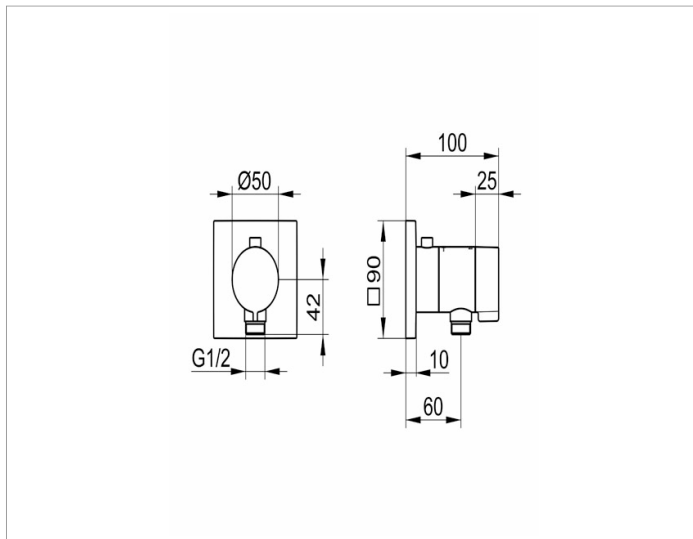

IXMO

59554010002 Thermostatarmatur mit Schlauchanschluss UP DN 15

PRODUKT

ZEICHNUNG

PRODUKTBESCHREIBUNG

Sicherheitssperre bei 38°,
Schlauchanschluss eigensicher gegen Rückfließen
nach DIN EN 1717
Fertigset bestehend aus:
Griff, Gehäuse und Rosette (eckig),
passend für UP-Funktionseinheit (59554 000170)
geräuschgeprüft

OBERFLÄCHE

verchromt

AUSSCHREIBUNGSTEXT

KEUCO IXMO_solo Thermostatarmatur mit Schlauchanschluss UP DN
15
Sicherheitssperre bei 38°,
Armatur eigensicher gegen Rückfließen nach DIN EN 1717
Fertigset bestehend aus:
Griff, Gehäuse und Rosette (eckig),
Oberfläche verchromt
passend für UP-Funktionseinheit (59554 000170),