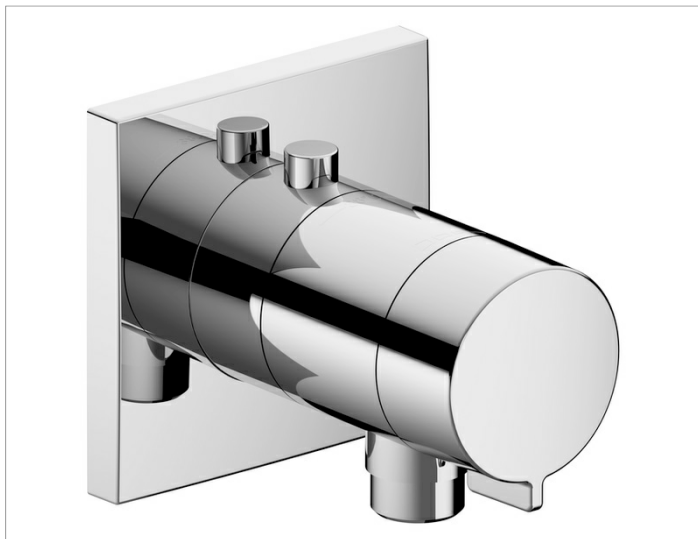

IXMO

59554010002 Thermostatarmatur mit Schlauchanschluss UP DN 15

PRODUKT

ZEICHNUNG

PRODUKTBESCHREIBUNG

Sicherheitssperre bei 38°,
Schlauchanschluss eigensicher gegen Rückfließen
nach DIN EN 1717
Fertigset bestehend aus:
Griff, Gehäuse und Rosette (eckig),
passend für UP-Funktionseinheit (59554 000170)
geräuschgeprüft

OBERFLÄCHE

verchromt

AUSSCHREIBUNGSTEXT

KEUCO IXMO_solo Thermostatarmatur mit Schlauchanschluss UP DN
15
Sicherheitssperre bei 38°,
Armatur eigensicher gegen Rückfließen nach DIN EN 1717
Fertigset bestehend aus:
Griff, Gehäuse und Rosette (eckig),
Oberfläche verchromt
passend für UP-Funktionseinheit (59554 000170),