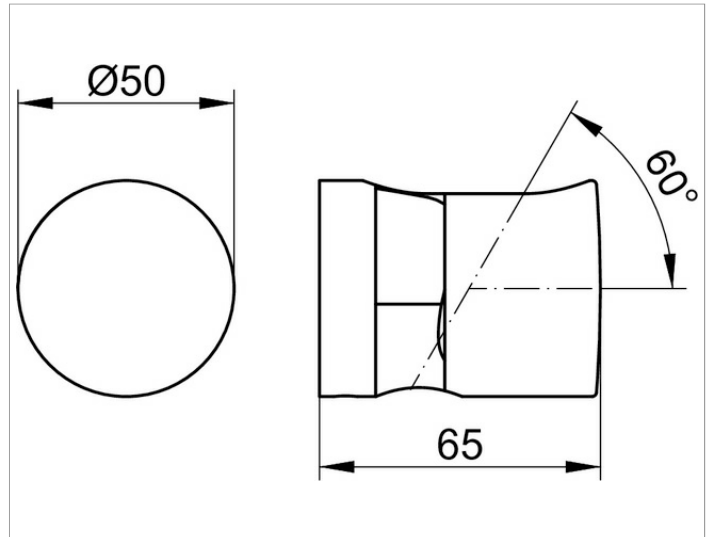

IXMO
59591010000 Wandbrausehalter

PRODUKT

ZEICHNUNG

PRODUKTBESCHREIBUNG

für Schläuche mit konischer Mutter
 Handbrause in 2 Positionen einhängbar:
 90° senkrecht / 60° nach vorne

OBERFLÄCHE

verchromt

AUSSCHREIBUNGSTEXT

KEUCO IXMO_solo Wandbrausehalter
 für Schläuche mit konischer Mutter
 Handbrause in 2 Positionen einhängbar:
 90° senkrecht / 60° nach vorne
 Oberfläche verchromt