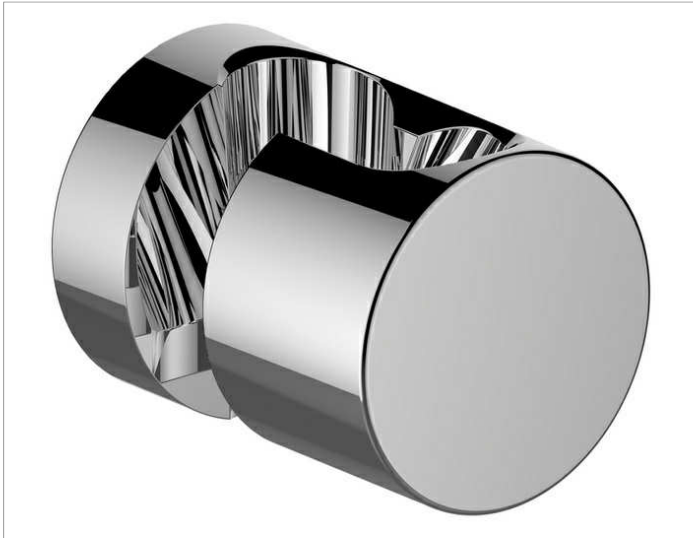

IXMO
59591010000 Wandbrausehalter

PRODUKT

ZEICHNUNG

PRODUKTBESCHREIBUNG

für Schläuche mit konischer Mutter
 Handbrause in 2 Positionen einhängbar:
 90° senkrecht / 60° nach vorne

OBERFLÄCHE

verchromt

AUSSCHREIBUNGSTEXT

KEUCO IXMO_solo Wandbrausehalter
 für Schläuche mit konischer Mutter
 Handbrause in 2 Positionen einhängbar:
 90° senkrecht / 60° nach vorne
 Oberfläche verchromt