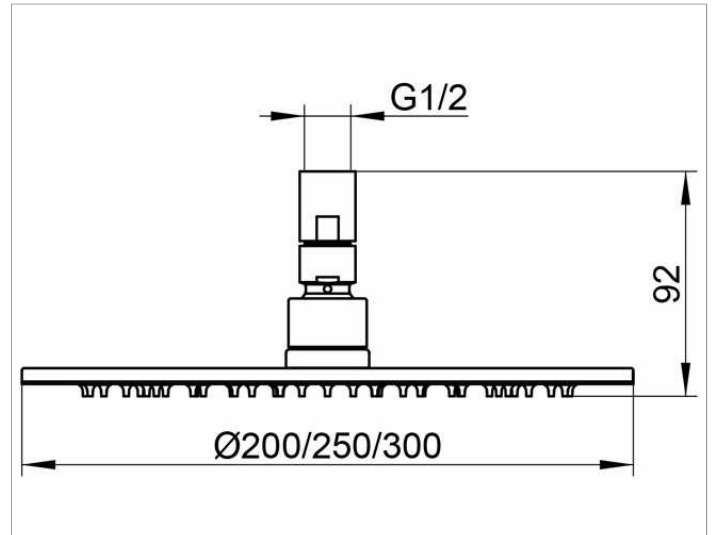

Armaturenzubehör  
59986010201 Kopfbrause

**PRODUKT**

**ZEICHNUNG**

**PRODUKTBESCHREIBUNG**

rund, Durchflussmenge begrenzt auf 15 l/min.

**OBERFLÄCHE**

Chrom-finish (Edelstahl poliert)

**ABMESSUNG**

250 mm

**AUSSCHREIBUNGSTEXT**

KEUCO Kopfbrause rund 59986010201,  
Chrom-finish, (Edelstahl poliert), rund,  
Durchmesser 250 mm, Gesamtdicke 6,5 mm  
G 1/2 Zoll, mit Kugelgelenk,  
Durchflussmenge begrenzt auf 15 l/min