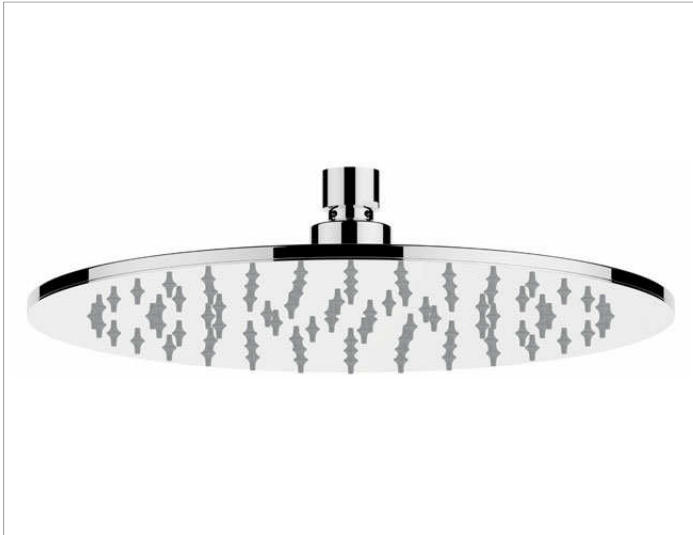

Armaturenzubehör  
59986010201 Kopfbrause

**PRODUKT**

**ZEICHNUNG**

**PRODUKTBESCHREIBUNG**

rund, Durchflussmenge begrenzt auf 15 l/min.

**OBERFLÄCHE**

Chrom-finish (Edelstahl poliert)

**ABMESSUNG**

250 mm

**AUSSCHREIBUNGSTEXT**

KEUCO Kopfbrause rund 59986010201,  
Chrom-finish, (Edelstahl poliert), rund,  
Durchmesser 250 mm, Gesamtdicke 6,5 mm  
G 1/2 Zoll, mit Kugelgelenk,  
Durchflussmenge begrenzt auf 15 l/min