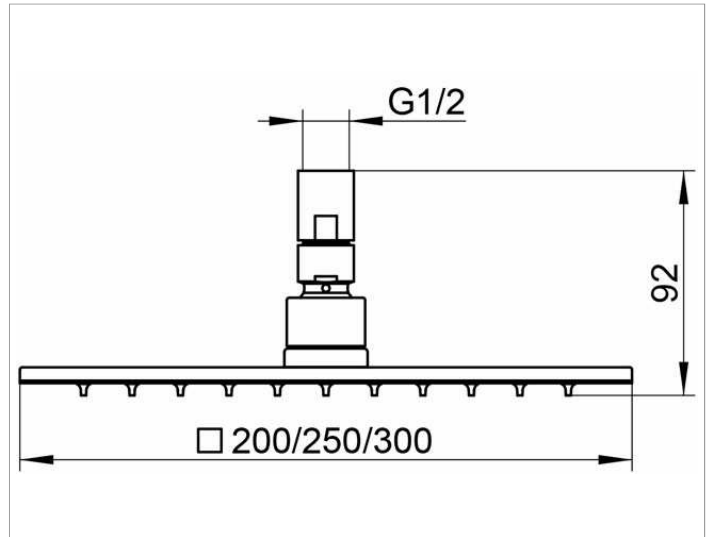

Armaturenzubehör  
59986010302 Kopfbrause

**PRODUKT**

**ZEICHNUNG**

**PRODUKTBESCHREIBUNG**

eckig, Durchflussmenge begrenzt auf 15 l/min.

**OBERFLÄCHE**

Chrom-finish (Edelstahl poliert)

**ABMESSUNG**

300 x 300 mm

**AUSSCHREIBUNGSTEXT**

KEUCO Kopfbrause eckig 59986010302,  
Edelstahl poliert (chrom finish), eckig,  
300 mm x 300 mm, Gesamtdicke 6,5 mm,  
G 1/2 Zoll, mit Kugelgelenk,  
Durchflussmenge begrenzt auf 15 l/min