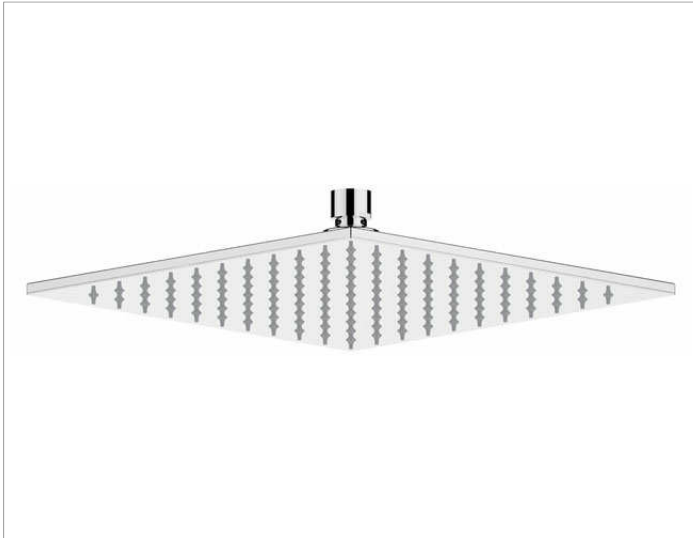

Armaturenzubehör  
59986010302 Kopfbrause

**PRODUKT**

**ZEICHNUNG**

**PRODUKTBESCHREIBUNG**

eckig, Durchflussmenge begrenzt auf 15 l/min.

**OBERFLÄCHE**

Chrom-finish (Edelstahl poliert)

**ABMESSUNG**

300 x 300 mm

**AUSSCHREIBUNGSTEXT**

KEUCO Kopfbrause eckig 59986010302,  
Edelstahl poliert (chrom finish), eckig,  
300 mm x 300 mm, Gesamtdicke 6,5 mm,  
G 1/2 Zoll, mit Kugelgelenk,  
Durchflussmenge begrenzt auf 15 l/min