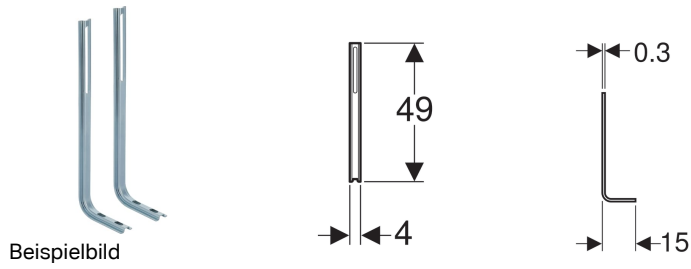

## Geberit Kombifix Set Fußstützen

### Verwendungszwecke

- Für gemauerte Wände
- Zur frei stehenden Positionierung von Geberit Kombifix Montageelementen
- Für Geberit Kombifix Elemente für Wand-WC oder Bidet
- Für Fußbodenaufbauten 0–15 cm

### Lieferumfang

- Set à 2 Stück

Art-Nr.	VE1	VE2	VE3	VE4
457.888.26.1	1 St.	5 St.	80 St.	320 St.

- Nicht geeignet für den Einbau in einer Trockenbauwand