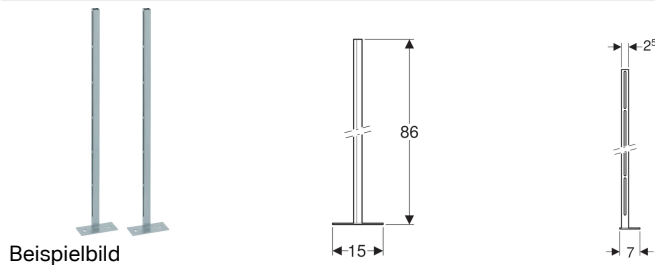

## Geberit Kombifix Set Ständer mit Fußplatte

### Verwendungszwecke

- Für gemauerte Wände
- Zur frei stehenden Positionierung von Geberit Kombifix Montageelementen
- Für Fußbodenaufbauten 0–25 cm