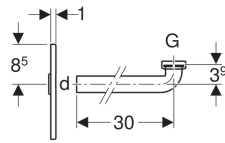

Verwendungszwecke

- Für Geberit Montageelemente für Waschtische, mit UP-Geruchsverschluss
- Nicht geeignet für Geberit Wandeinbaukästen

Eigenschaften

- Abdeckplatte bei Fertigmontage ± 3 cm höhenverstellbar

- Abdeckplatte drehbar
- Befestigung ohne Schrauben

Lieferumfang

- Abdeckplatte
- Flachdichtung
- Anschlussbogen ø 32 mm
- Dichtung ø 40 / 32 mm

Art.-Nr.	Farbe / Oberfläche	d, ø	G	Werkstoff	VE1	VE2
115.416.11.1	weiß-alpin	32 mm	1 1/4 "	Kunststoff	1 St.	10 St.
115.416.21.1	hochglanz-verchromt	32 mm	1 1/4 "	Kunststoff	1 St.	10 St.
115.415.00.1	Edelstahl gebürstet	32 mm	1 1/4 "	Edelstahl	1 St.	10 St.