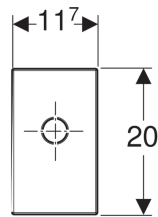

Verwendungszwecke

- Für Geberit Montageelemente für Waschtische, mit UP-Geruchsverschluss
- Nicht geeignet für Geberit Wandeinbaukästen

Eigenschaften

- Abdeckplatte bei Fertigmontage ± 3 cm höhenverstellbar

- Abdeckplatte drehbar
- Befestigung ohne Schrauben

Lieferumfang

- Abdeckplatte
- Flachdichtung
- Anschlussbogen ø 32 mm
- Dichtung ø 40 / 32 mm

Art.-Nr.	Farbe / Oberfläche	d, ø	G	Werkstoff	VE1	VE2
115.416.11.1	weiß-alpin	32 mm	1 1/4 "	Kunststoff	1 St.	10 St.
115.416.21.1	hochglanz-verchromt	32 mm	1 1/4 "	Kunststoff	1 St.	10 St.
115.415.00.1	Edelstahl gebürstet	32 mm	1 1/4 "	Edelstahl	1 St.	10 St.