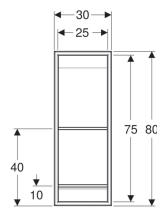

Geberit Nischenablagebox mit Einlegeböden

Beispielbild

Verwendungszwecke

- Für häusliche Bäder
- Zum Einbau in Geberit Montageelemente für Nischenablagebox mit Einlegeböden

Eigenschaften

- Passend zu Geberit ONE
- Reinigung einfach
- Für Fliesenaufbauten an Wand von 4–30 mm geeignet