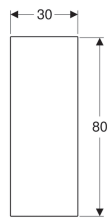

## Geberit Schiebetür verspiegelt, nach links öffnend

---

### Eigenschaften

- Passend zu Geberit ONE
- Nach links öffnend
- Doppelseitig verspiegelt
- Vertikal und horizontal ausrichtbar

**Art.-Nr.**      **VE1**

154.294.00.1    1 St.

---