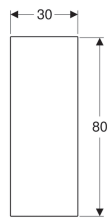

Geberit Schiebetür verspiegelt, nach rechts öffnend

Verwendungszwecke

- Für Geberit Nischenablageboxen mit Einlegeböden

Eigenschaften

- Passend zu Geberit ONE
- Nach rechts öffnend
- Doppelseitig verspiegelt
- Vertikal und horizontal ausrichtbar