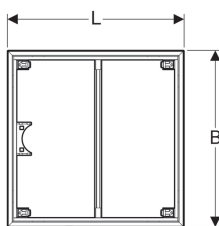

## Geberit Installationsrahmen für Duschfläche Setaplano, bis 100 cm, für vier Füße

Beispielbild

### Verwendungszwecke

- Zum Einbau von Geberit Duschflächen Setaplano innerhalb von Gebäuden
- Für Fußbodenaufbauten bis Oberkante Fertigfußboden 6–25 cm
- Zur Installation vor oder nach Einbringen des Estrichs

### Technische Daten

Werkstoff | Stahl pulverbeschichtet

Art.-Nr.	L	B	H	VE1
154.460.00.1	80 cm	80 cm	3 cm	1 St.
154.462.00.1	100 cm	80 cm	3 cm	1 St.
154.470.00.1	90 cm	90 cm	3 cm	1 St.
154.471.00.1	100 cm	90 cm	3 cm	1 St.
154.480.00.1	100 cm	100 cm	3 cm	1 St.