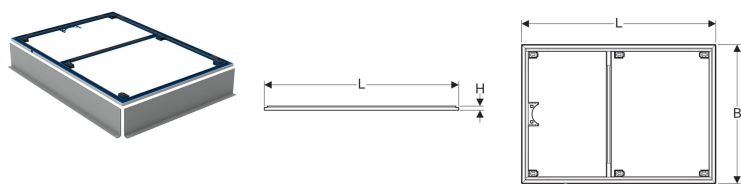

## Geberit Installationsrahmen für Duschfläche Setaplano, über 100 cm, für sechs Füße

Beispielbild

### Verwendungszwecke

- Zum Einbau von Geberit Duschflächen Setaplano innerhalb von Gebäuden
- Für Fußbodenaufbauten bis Oberkante Fertigfußboden 6–25 cm
- Zur Installation vor oder nach Einbringen des Estrichs

### Zusätzlich zu bestellen

- Duschfläche Setaplano
- Geberit Duschwannenablauf mit sechs Füßen, für Duschfläche Setaplano, Sperrwasserhöhe 50 mm
- Geberit Duschwannenablauf mit sechs Füßen, für Duschfläche Setaplano, Sperrwasserhöhe 30 mm
- Geberit Ablaufanschluss mit sechs Füßen, für Duschfläche Setaplano, stockwerksdurchdringende Installation