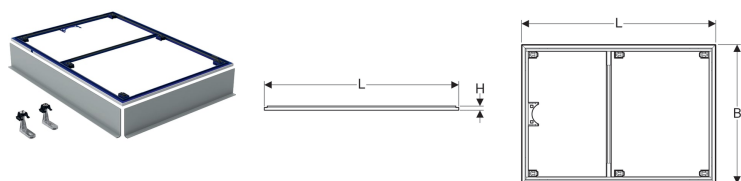

## Geberit Installationsrahmen für Duschfläche Setaplano, 120 x 120 cm, für acht Füße

Beispielbild

### Verwendungszwecke

- Zum Einbau von Geberit Duschflächen Setaplano innerhalb von Gebäuden
- Für Fußbodenaufbauten bis Oberkante Fertigfußboden 9,5–25 cm
- Zur Installation vor oder nach Einbringen des Estrichs

### Technische Daten

Werkstoff | Stahl pulverbeschichtet

Art.-Nr.	L	B	H	VE1
154.490.00.1	120 cm	120 cm	3 cm	1 St.

### Zusätzlich zu bestellen

- Duschfläche Setaplano
- Geberit Duschwannenablauf mit sechs Füßen, für Duschfläche Setaplano, Sperrwasserhöhe 50 mm
- Geberit Duschwannenablauf mit sechs Füßen, für Duschfläche Setaplano, Sperrwasserhöhe 30 mm
- Geberit Ablaufanschluss mit sechs Füßen, für Duschfläche Setaplano, stockwerksdurchdringende Installation