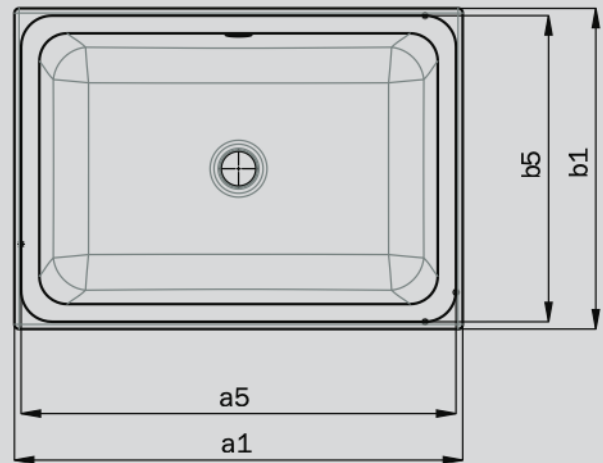

Abbildung ähnlich

| Modell   |          |  | 3189   |
|--|----------|--|--------|
| Äußere Länge                                       | $a_1$    |  | 580 mm |
| Innere Länge                                       | $a_5$    |  | 562 mm |
| Äußere Breite                                      | $b_1$    |  | 415 mm |
| Innere Breite                                      | $b_5$    |  | 396 mm |
| Randhöhe   | $c_4$    |  | 30 mm  |
| Abstand Spiegelfläche bis Unterkante Ablaufprägung | $c_{12}$ |  | 173 mm |
| Abstand Außenkante bis Mitte Ablaufloch            | $f_5$    |  | 208 mm |
| Nettogewicht                                       |          |  | 10 kg  |