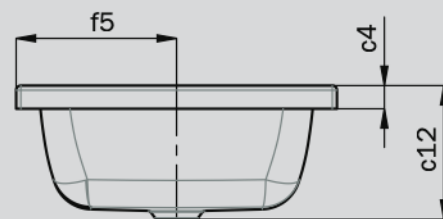

Abbildung ähnlich

| Modell   |          |  | 3189   |
|--|----------|--|--------|
| Äußere Länge                                       | $a_1$    |  | 580 mm |
| Innere Länge                                       | $a_5$    |  | 562 mm |
| Äußere Breite                                      | $b_1$    |  | 415 mm |
| Innere Breite                                      | $b_5$    |  | 396 mm |
| Randhöhe   | $c_4$    |  | 30 mm  |
| Abstand Spiegelfläche bis Unterkante Ablaufprägung | $c_{12}$ |  | 173 mm |
| Abstand Außenkante bis Mitte Ablaufloch            | $f_5$    |  | 208 mm |
| Nettogewicht                                       |          |  | 10 kg  |