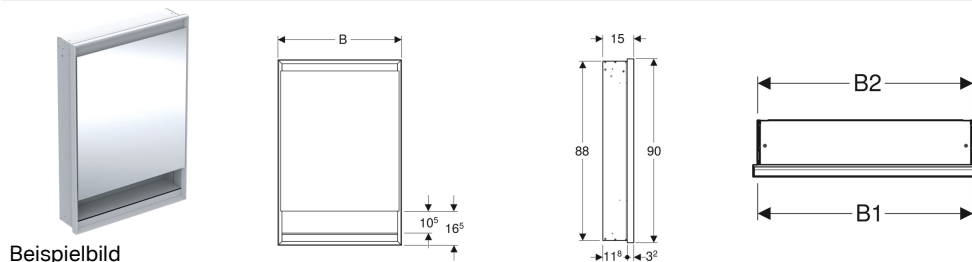

Geberit ONE Spiegelschrank mit Nische und ComfortLight, mit einer Tür, UP-Montage, Höhe 90 cm

Eigenschaften

- Mit ComfortLight
- LED-Beleuchtung
- Indirekte Beleuchtung
- Stufenlos einstellbare Lichtstimmung von Orientierungslicht bis Tageslicht
- Funktionen über Touchsensor auslösbar
- DALI-kompatible Steuerung
- Mit Geberit Home App kompatibel
- Mit einer Tür
- Tür beidseitig verspiegelt
- Mit zwei Steckdosen
- Steckdosen auf der Innenseite oben links und oben rechts montiert
- Glaseinlegeböden stufenlos versetzbar

Technische Daten

Schutzart	IP44
Schutzklasse	I
Nennspannung	230 V AC
Netzfrequenz	50 Hz
Betriebsspannung	24 V DC
Werkstoff	Aluminium
Lebensdauer LED-Beleuchtung	> 72000 h (L80B10) Tp ≤ 70 °C
Lichtfarbe	2200–4000 K
Farbwiedergabeindex	90
Standardabweichung des Farbabgleichs	3 SDCM

Lieferumfang

- 3 Glaseinlegeböden
- Montagematerial

Zusätzlich zu bestellen

- Rohbaubox für Geberit ONE Spiegelschrank, Höhe 90 cm

Art.-Nr.	Farbe / Oberfläche	B	B1	B2	H	H1	H2	T	T1	T2	Leistungsaufnahme	Steckdose	Tür	Lichtstrom (max./oben/unten)	V E1	Neu
505.820.00.1	Aluminium eloxiert	60 cm	57.5 cm	58 cm	90 cm	88 cm	10.5 cm	15 cm	11.8 cm	3.2 cm	71 W	CEE 7/3 (Schuko)	Anschlag links	3303 / 2970 333 lm	1 St.	Neu
505.821.00.1	Aluminium eloxiert	60 cm	57.5 cm	58 cm	90 cm	88 cm	10.5 cm	15 cm	11.8 cm	3.2 cm	71 W	CEE 7/3 (Schuko)	Anschlag rechts	3303 / 2970 333 lm	1 St.	Neu
505.820.00.2	weiß / Aluminium pulverbeschichtet	60 cm	57.5 cm	58 cm	90 cm	88 cm	10.5 cm	15 cm	11.8 cm	3.2 cm	71 W	CEE 7/3 (Schuko)	Anschlag links	3303 / 2970 333 lm	1 St.	Neu
505.821.00.2	weiß / Aluminium pulverbeschichtet	60 cm	57.5 cm	58 cm	90 cm	88 cm	10.5 cm	15 cm	11.8 cm	3.2 cm	71 W	CEE 7/3 (Schuko)	Anschlag rechts	3303 / 2970 333 lm	1 St.	Neu
505.820.00.3	Aluminium eloxiert	60 cm	57.5 cm	58 cm	90 cm	88 cm	10.5 cm	15 cm	11.8 cm	3.2 cm	71 W	SEV T13	Anschlag links	3303 / 2970 333 lm		