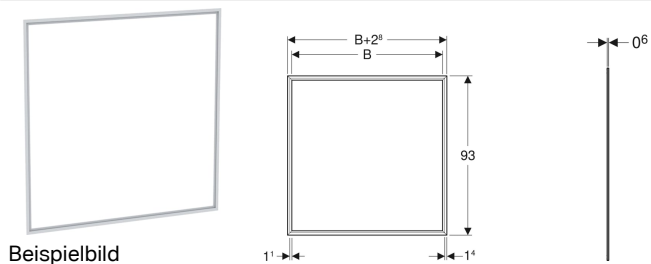

## Abdeckrahmen für Geberit ONE Spiegelschrank, UP-Montage

### Verwendungszwecke

- Zum Abdecken von unsauberen Fliesenkanten

### Eigenschaften

- Deckbreite 14 mm

Art.-Nr.	Farbe / Oberfläche	B	VE1	
505.841.00.1	weiß / Aluminium pulverbeschichtet	60 cm	1 St.	Neu
505.842.00.1	weiß / Aluminium pulverbeschichtet	75 cm	1 St.	Neu
505.843.00.1	weiß / Aluminium pulverbeschichtet	90 cm	1 St.	Neu
505.844.00.1	weiß / Aluminium pulverbeschichtet	105 cm	1 St.	Neu
505.845.00.1	weiß / Aluminium pulverbeschichtet	120 cm	1 St.	Neu
505.841.00.2	Aluminium eloxiert	60 cm	1 St.	Neu
505.842.00.2	Aluminium eloxiert	75 cm	1 St.	Neu
505.843.00.2	Aluminium eloxiert	90 cm	1 St.	Neu
505.844.00.2	Aluminium eloxiert	105 cm	1 St.	Neu
505.845.00.2	Aluminium eloxiert	120 cm	1 St.	Neu