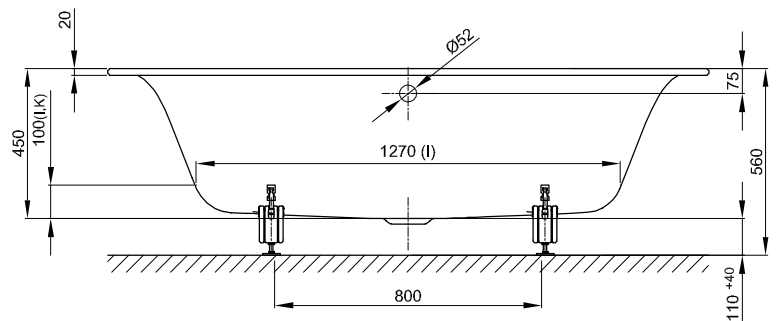

BetteEve

Information

Für die fachgerechte Montage empfehlen wir den Einsatz des Original-Wannenfuß B23-1525.

Lieferumfang

Inklusive schallreduzierender Antidröhn-Matten.

Design: Tesseraux + Partner

Abmessung

Bestell-Nr.	Maße in mm	Nutzhalt*
6042	1800 x 1000 x 450	215 Liter

*Nutzhalt: Wasserinhalt abzüglich 70 Liter Verdrängung.