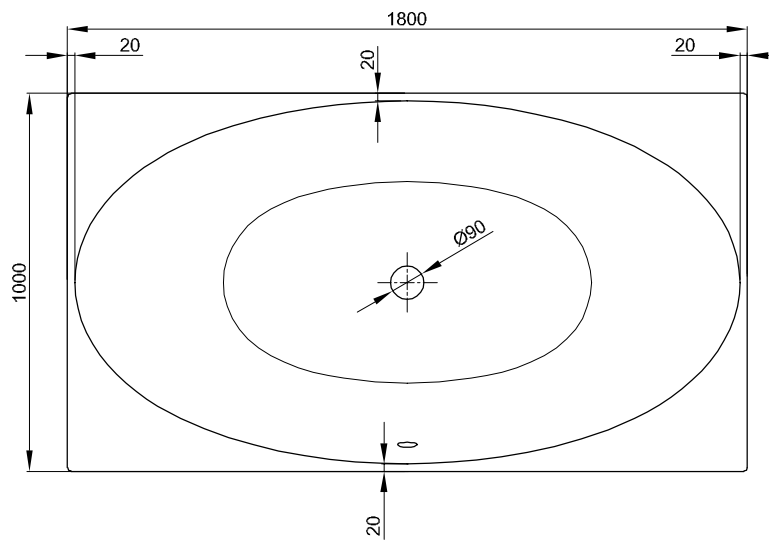

BetteEve

Information

Für die fachgerechte Montage empfehlen wir den Einsatz des Original-Wannenfuß B23-1525.

Lieferumfang

Inklusive schallreduzierender Antidröhn-Matten.

Design: Tesseraux + Partner

Abmessung

Bestell-Nr.	Maße in mm	Nutzhalt*
6042	1800 x 1000 x 450	215 Liter

*Nutzhalt: Wasserinhalt abzüglich 70 Liter Verdrängung.