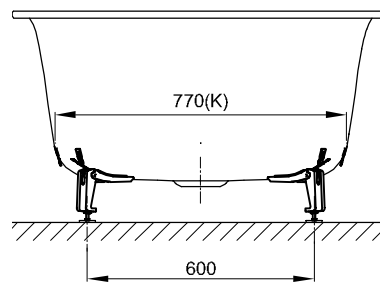

BetteEve

Information

Für die fachgerechte Montage empfehlen wir den Einsatz des Original-Wannenfuß B23-1525.

Lieferumfang

Inklusive schallreduzierender Antidröhn-Matten.

Design: Tesseraux + Partner

Abmessung

Bestell-Nr.	Maße in mm	Nutzhalt*
6042	1800 x 1000 x 450	215 Liter

*Nutzhalt: Wasserinhalt abzüglich 70 Liter Verdrängung.