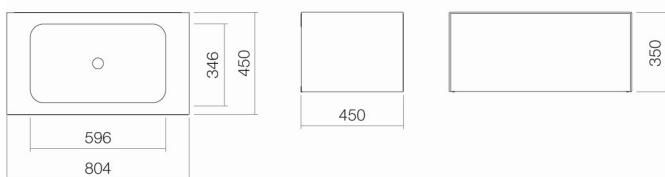

WP.Folio2

5155514000

Weiß

ohne Hahnloch, ohne Überlauf

804 x 450 x 350

Glasierter Stahl / Lack seidenmatt

40,50 kg

für den Wandanschluss

Facheinteilung FU.H358.1, Facheinteilung FU.H358.2,

Tissuebox FU.TI1, Ordnungsbox FU.BX1, Facheinteilung

FU.BX2, Ablage für Kosmetikartikel FU.TB10

Optimaler Auftreffbereich ca. 135 – 170 mm ab

Beckenhinterkante.

Armaturenhinweis

Optimales Auftreffen auf der Beckenmulde bei Armaturen mit senkrechtem Auslauf (Auftrittswinkel 90°) und mit eingebautem Perlator.

Ausschreibungstext

Waschplatz rechteckig, 804 x 450 mm, Höhe 350 mm, Beckenmulde rechteckig mittig, ohne Hahnloch, ohne Überlauf, seitlich umlaufende Waschtischabdeckung weiß glasiert, Waschtischunterschrank grifflos mit Push-to open, Vollauszug, Möbeloberfläche Lack seidenmatt, Weiß, inklusive Schaftventil mit weiß glasierter Abdeckkappe, Raumparsiphon und Befestigungsset