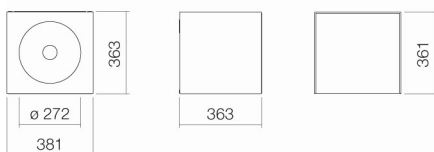

A³form

Technisches Datenblatt

Waschplätze
WP.Folio12
Artikelnummer: 5161514000
Designpartner: Alape

Eigenschaften

Artikelbezeichnung	WP.Folio12
Artikelnummer	5161514000
Standardfarbe	Weiß
Serienausführung	ohne Hahnloch, ohne Überlauf
Abmessungen	390 x 363 x 361 mm
Material	Glasierter Stahl / Lack seidenmatt
Nettogewicht	20,00 kg
Montage	für den Wandanschluss
Zubehör	
Armaturenhinweis	Optimaler Auftreffbereich ca. 110 – 140 mm ab Beckenhinterkante.

Optimales Auftreffen auf der Beckenmulde bei Armaturen mit senkrechtem Auslauf (Auftreffwinkel 90°) und mit eingebautem Perlator.

Ausschreibungstext

Waschplatz rechteckig, 381 x 363 mm, Höhe 361 mm, Beckenmulde rund mittig, ohne Hahnloch, ohne Überlauf, seitlich umlaufende Waschtischabdeckung weiß glasiert, Waschtischunterschrank mit Türanschlag links, grifflos, Push-to open, Möbeloberfläche Lack seidenmatt, Weiß, inklusive Schaftventil mit weiß glasierter Abdeckkappe, Raumsparsiphon und Befestigungsset
Fabrikat: Alape
Modell: WP.Folio12
