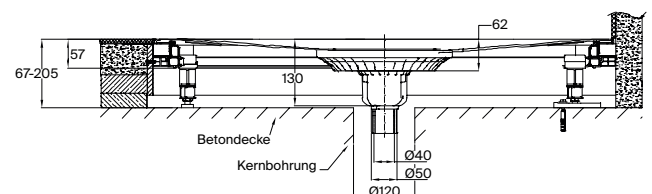

Einbausystem
Universal

Ablaufgarnitur
BetteAir

Aufbauhöhen mit Minimum-Träger & Installationsbox

Darstellung Installationsbox BetteAir mit Ablaufgarnitur
BetteAir 30* - 0,6 l/s, mit seitlicher Entwässerung,
Sperrwasserhöhe 30 mm

Darstellung Installationsbox BetteAir mit Ablaufgarnitur
BetteAir 50 - 0,6 l/s, mit seitlicher Entwässerung,
normgerechte Sperrwasserhöhe 50 mm gem. EN 274

Aufbauhöhen mit Einbausystem Universal

Darstellung Einbausystem Universal mit Ablaufgarnitur
BetteAir 30* - 0,6 l/s, mit seitlicher Entwässerung,
Sperrwasserhöhe 30 mm

Darstellung Einbausystem Universal mit Ablaufgarnitur
BetteAir 50 - 0,6 l/s, mit seitlicher Entwässerung,
normgerechte Sperrwasserhöhe 50 mm gem. EN 274

Darstellung Einbausystem Universal mit Ablaufgarnitur
BetteAir Down - 0,6 l/s, mit senkrechter Entwässerung,
Sperrwasserhöhe 50 mm gem. EN 274

*nicht normgerecht

Vielfalt in Form und Farbe

BetteAir L x B (mm)

900 x 900	1200 x 900
1000 x 900	1200 x 1000
1000 x 1000	1400 x 900
1200 x 800	1400 x 1000

BetteAir mit Minimum-Träger L x B (mm)

900 x 900	1200 x 900
1000 x 900	1200 x 1000
1000 x 1000	1400 x 900
1200 x 800	1400 x 1000