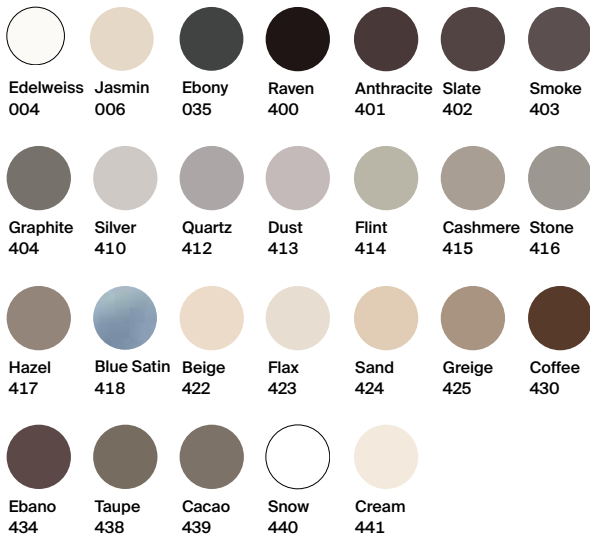

Farbvielfalt

Mattfarben