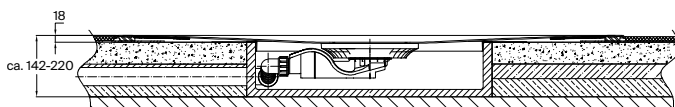

Einbausystem
Universal

Ablaufgarnitur
BetteAir

Aufbauhöhen mit Minimum-Träger & Installationsbox

Darstellung Installationsbox BetteAir mit Ablaufgarnitur
BetteAir 30* - 0,6 l/s, mit seitlicher Entwässerung,
Sperrwasserhöhe 30 mm

Darstellung Installationsbox BetteAir mit Ablaufgarnitur
BetteAir 50 - 0,6 l/s, mit seitlicher Entwässerung,
normgerechte Sperrwasserhöhe 50 mm gem. EN 274

Aufbauhöhen mit Einbausystem Universal

Darstellung Einbausystem Universal mit Ablaufgarnitur
BetteAir 30* - 0,6 l/s, mit seitlicher Entwässerung,
Sperrwasserhöhe 30 mm

Darstellung Einbausystem Universal mit Ablaufgarnitur
BetteAir 50 - 0,6 l/s, mit seitlicher Entwässerung,
normgerechte Sperrwasserhöhe 50 mm gem. EN 274

Darstellung Einbausystem Universal mit Ablaufgarnitur
BetteAir Down - 0,6 l/s, mit senkrechter Entwässerung,
Sperrwasserhöhe 50 mm gem. EN 274