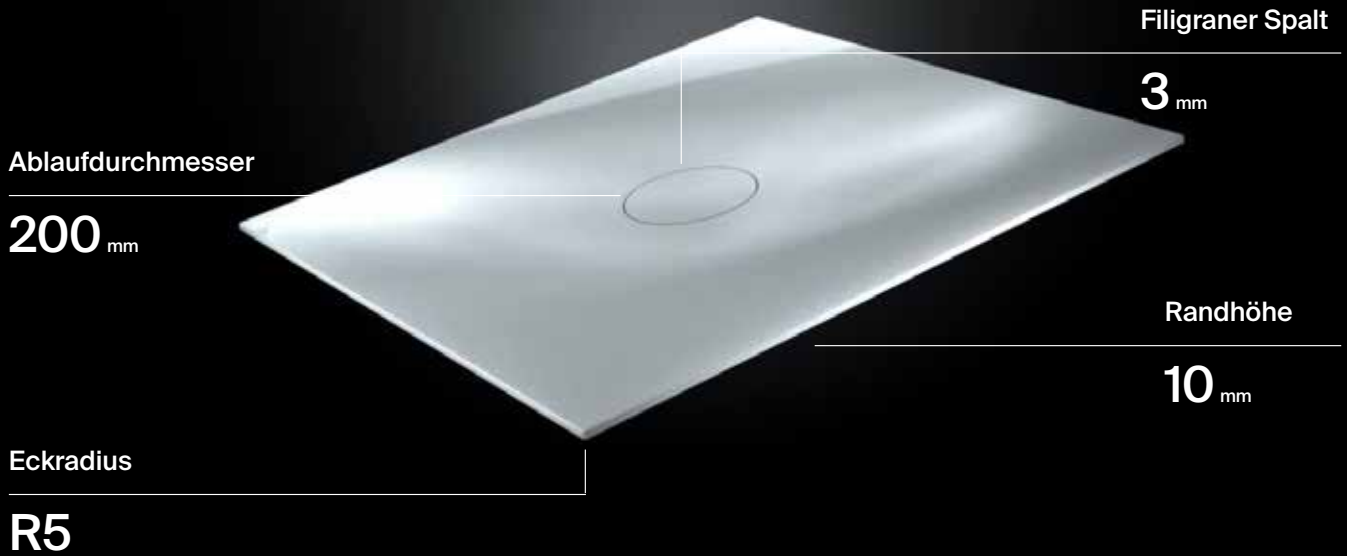

Duschen heißt
jetzt BetteAir
Die erste
Duschfliese:
BetteAir.

BETTE

Pure Form, innovative Technik

Gründe für die Duschfliese BetteAir

**Reduziertes,
zeitloses Design**
Passt in alle Stilwelten.

**Flächenbündiger
Ablaufdeckel**
Für höchsten Duschkomfort.