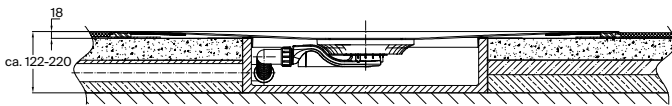

Einbauvariante 1 Wie eine große Fliese direkt auf den Estrich Plug and Play. Fertig.

Vorkonfektionierter
Minimum-Träger

Installationsbox
BetteAir

Ablaufgarnitur
BetteAir

Einbauvariante 2 Klassisch auf den Rohfußboden Einfach universal flexibel.

Einbausystem
Universal

Ablaufgarnitur
BetteAir

Aufbauhöhen mit Minimum-Träger & Installationsbox

Darstellung Installationsbox BetteAir mit Ablaufgarnitur
BetteAir 30* - 0,6 l/s, mit seitlicher Entwässerung,
Sperrwasserhöhe 30 mm

Darstellung Installationsbox BetteAir mit Ablaufgarnitur
BetteAir 50 - 0,6 l/s, mit seitlicher Entwässerung,
normgerechte Sperrwasserhöhe 50 mm gem. EN 274

Aufbauhöhen mit Einbausystem Universal

Darstellung Einbausystem Universal mit Ablaufgarnitur
BetteAir 30* - 0,6 l/s, mit seitlicher Entwässerung,
Sperrwasserhöhe 30 mm