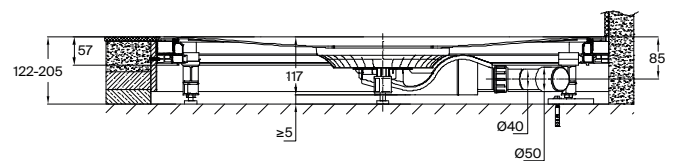

Einbausystem
Universal

Ablaufgarnitur
BetteAir

Aufbauhöhen mit Minimum-Träger & Installationsbox

Darstellung Installationsbox BetteAir mit Ablaufgarnitur
BetteAir 30* - 0,6 l/s, mit seitlicher Entwässerung,
Sperrwasserhöhe 30 mm

Darstellung Installationsbox BetteAir mit Ablaufgarnitur
BetteAir 50 - 0,6 l/s, mit seitlicher Entwässerung,
normgerechte Sperrwasserhöhe 50 mm gem. EN 274

Aufbauhöhen mit Einbausystem Universal

Darstellung Einbausystem Universal mit Ablaufgarnitur
BetteAir 30* - 0,6 l/s, mit seitlicher Entwässerung,
Sperrwasserhöhe 30 mm

Darstellung Einbausystem Universal mit Ablaufgarnitur
BetteAir 50 - 0,6 l/s, mit seitlicher Entwässerung,
normgerechte Sperrwasserhöhe 50 mm gem. EN 274

Darstellung Einbausystem Universal mit Ablaufgarnitur
BetteAir Down - 0,6 l/s, mit senkrechter Entwässerung,
Sperrwasserhöhe 50 mm gem. EN 274