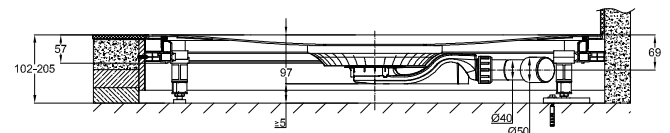

Einbausystem
Universal

Ablaufgarnitur
BetteAir

Aufbauhöhen mit Minimum-Träger & Installationsbox

Darstellung Installationsbox BetteAir mit Ablaufgarnitur
BetteAir 30* - 0,6 l/s, mit seitlicher Entwässerung,
Sperrwasserhöhe 30 mm

Darstellung Installationsbox BetteAir mit Ablaufgarnitur
BetteAir 50 - 0,6 l/s, mit seitlicher Entwässerung,
normgerechte Sperrwasserhöhe 50 mm gem. EN 274

Aufbauhöhen mit Einbausystem Universal

Darstellung Einbausystem Universal mit Ablaufgarnitur
BetteAir 30* - 0,6 l/s, mit seitlicher Entwässerung,
Sperrwasserhöhe 30 mm

Darstellung Einbausystem Universal mit Ablaufgarnitur
BetteAir 50 - 0,6 l/s, mit seitlicher Entwässerung,
normgerechte Sperrwasserhöhe 50 mm gem. EN 274

Darstellung Einbausystem Universal mit Ablaufgarnitur
BetteAir Down - 0,6 l/s, mit senkrechter Entwässerung,
Sperrwasserhöhe 50 mm gem. EN 274