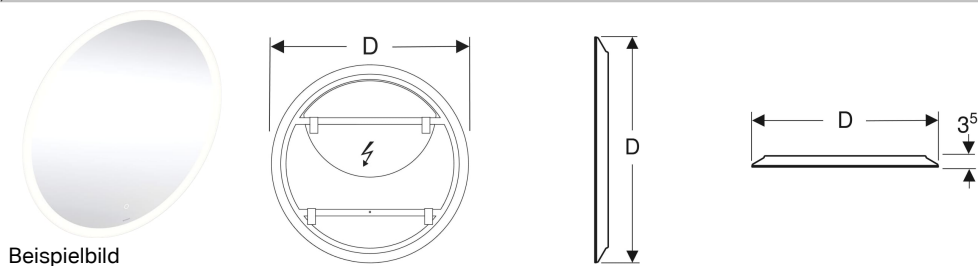

## Geberit Option Round Lichtspiegel mit direkter und indirekter Beleuchtung

### Eigenschaften

- Passend zu allen Badezimmerserien
- LED-Beleuchtung
- Direkte und indirekte Beleuchtung, stufenlos dimmbar
- Touch-Sensorschalter für die Beleuchtung, mit Orientierungslicht
- Mit Memoryfunktion für die Beleuchtung
- Orientierungslicht deaktivierbar

### Technische Daten

|                                      |                  |
|--------------------------------------|------------------|
| Schutzart                            | IP44             |
| Schutzklasse                         | II               |
| Nennspannung                         | 220-240 V AC     |
| Netzfrequenz                         | 50/60 Hz         |
| Betriebsspannung                     | 24 V DC          |
| Werkstoff                            | Aluminium        |
| Energieeffizienzklasse Lichtquelle   | F                |
| Lebensdauer LED-Beleuchtung          | >72'000 h L70B50 |
| Lichtfarbe                           | 3000 K           |
| Farbwiedergabeindex                  | >80              |
| Standardabweichung des Farbabgleichs | 3 SDCM           |

### Lieferumfang

- Spiegel
- Befestigungsmaterial

| Art.-Nr.     | D     | T      | Leistungsaufnahme | Lichtstrom | VE1       |
|--------------|-------|--------|-------------------|------------|-----------|
| 502.796.00.1 | 50 cm | 3.5 cm | 38.9 W            | 2925 lm    | 1 St. Neu |
| 502.797.00.1 | 60 cm | 3.5 cm | 48.8 W            | 3627 lm    | 1 St. Neu |
| 502.798.00.1 | 75 cm | 3.5 cm | 62.2 W            | 4680 lm    | 1 St. Neu |
| 502.799.00.1 | 90 cm | 3.5 cm | 77.7 W            | 5850 lm    | 1 St. Neu |