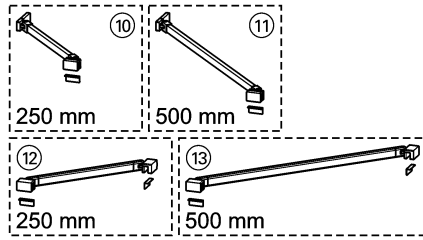

?		€
1	027601	41,00
2	024678	64,00
3	026882	64,00
4	027608	46,00
5	027605	24,00
6	027606	24,00
7	025640	16,00
8	027649	51,00
9	027613	94,00
10	027900	41,00
11	027901	46,00
12	027906	63,00
13	027907	60,00
14	025642	29,00
15	025623	29,00
16	027629	41,00
17	027625	24,00
18	027626	29,00
19	026561	16,00
20	025398	10,00
21	027618	19,00
22	068339	380,00
23	068343	462,00
24	068338	346,00
25	025617	346,00
98	027646	24,00

- ▶ 000
- ▶ 01/18
- ▶ Walk-In
- ▶ GT1 2FS

- RA5
- RA6
- SA5
- SA6

Ident

Identity number
 XXXXXX . XXX . XXX
 XXX . 000 . XXXX
 Made in Germany