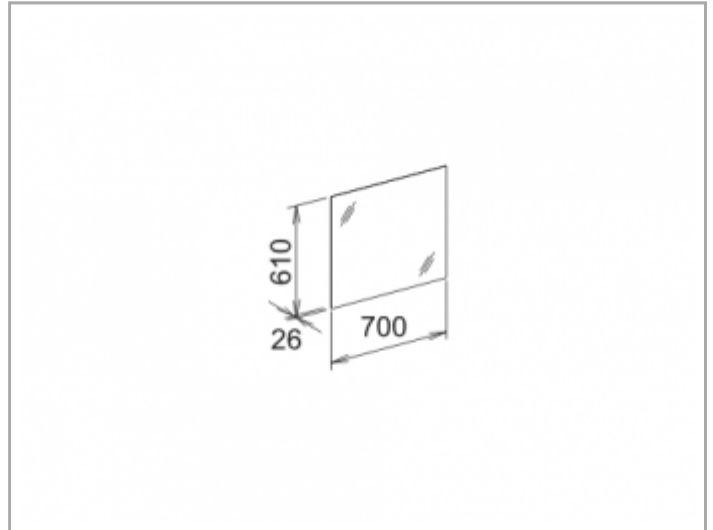

Edition 11
11195001500 Kristallspiegel

PRODUKT

ZEICHNUNG

OBERFLÄCHE

ABMESSUNG

700 x 610 x 26 mm