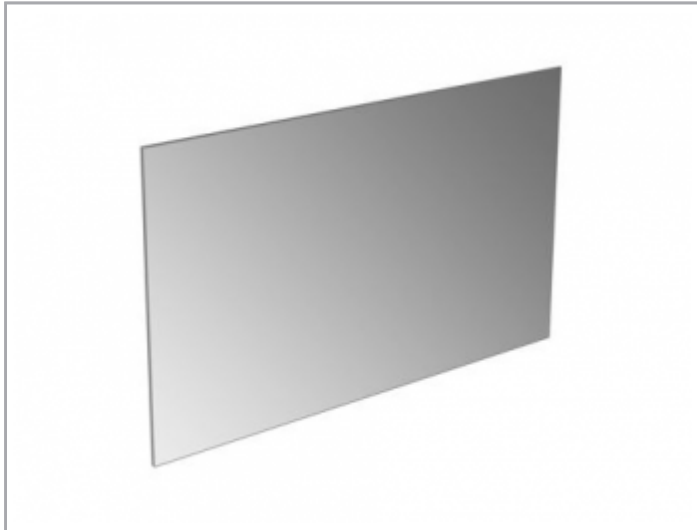

Edition 11
11195001500 Kristallspiegel

PRODUKT

ZEICHNUNG

OBERFLÄCHE

ABMESSUNG

700 x 610 x 26 mm