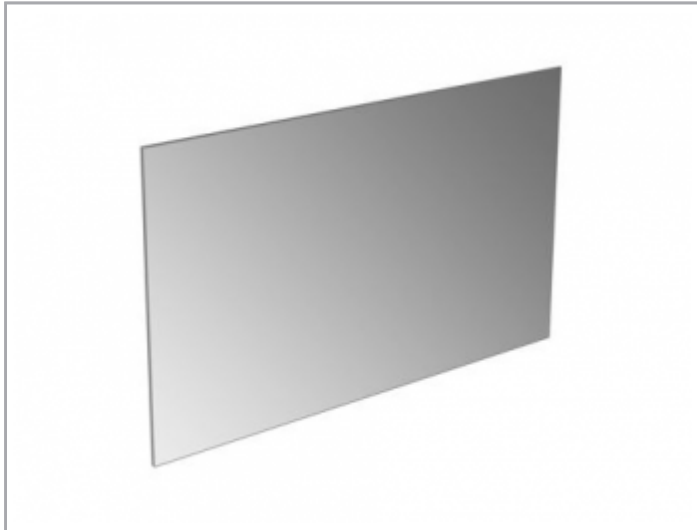

Edition 11  
11195003000 Kristallspiegel

PRODUKT

ZEICHNUNG

OBERFLÄCHE

ABMESSUNG

1750 x 610 x 26 mm