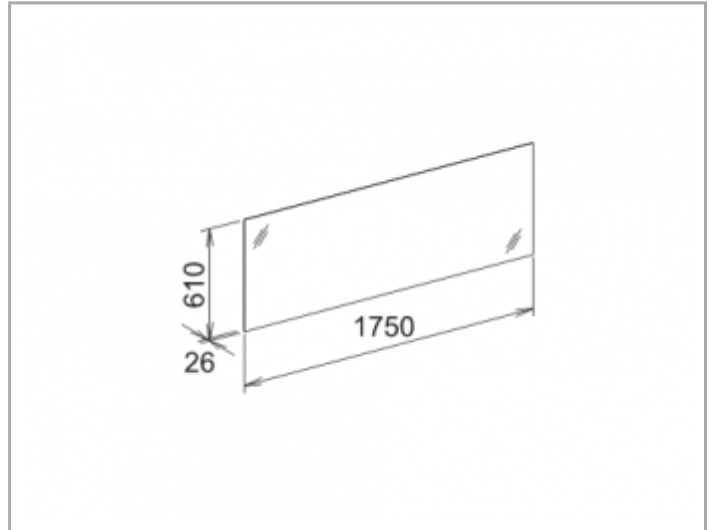

Edition 11  
11195003000 Kristallspiegel

PRODUKT

ZEICHNUNG

OBERFLÄCHE

ABMESSUNG

1750 x 610 x 26 mm