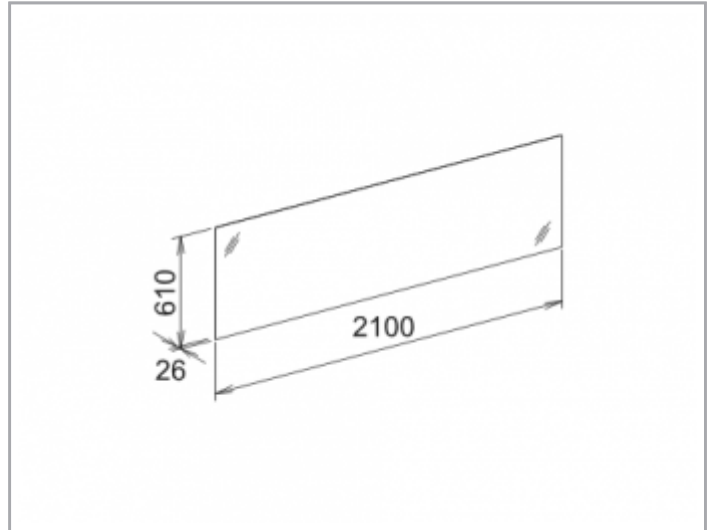

Edition 11
11195003500 Kristallspiegel

PRODUKT

ZEICHNUNG

OBERFLÄCHE

ABMESSUNG

2100 x 610 x 26 mm