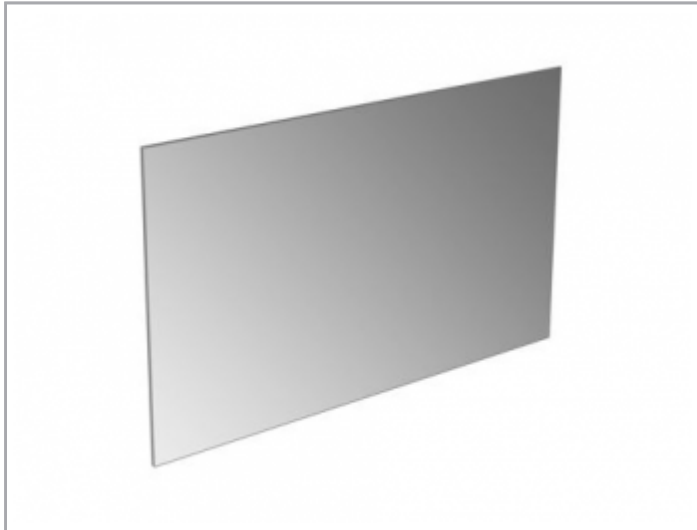

Edition 11
11195003500 Kristallspiegel

PRODUKT

ZEICHNUNG

OBERFLÄCHE

ABMESSUNG

2100 x 610 x 26 mm