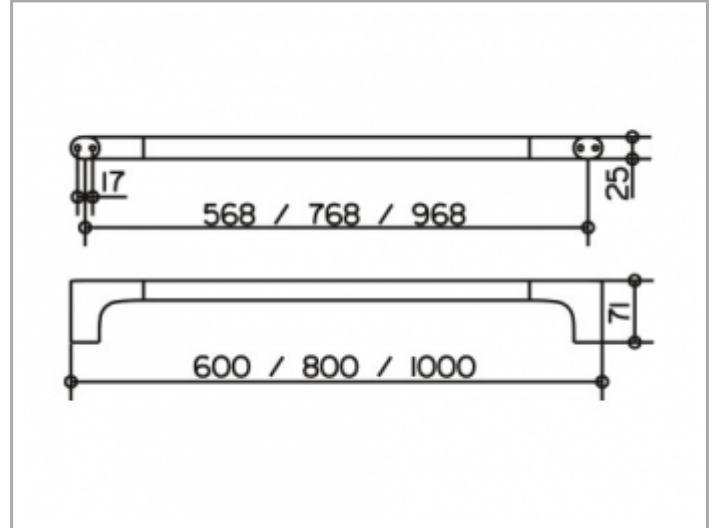

Edition 400  
11501010800 Badetuchhalter

PRODUKT

ZEICHNUNG

**OBERFLÄCHE**  
verchromt

**ABMESSUNG**  
800 mm