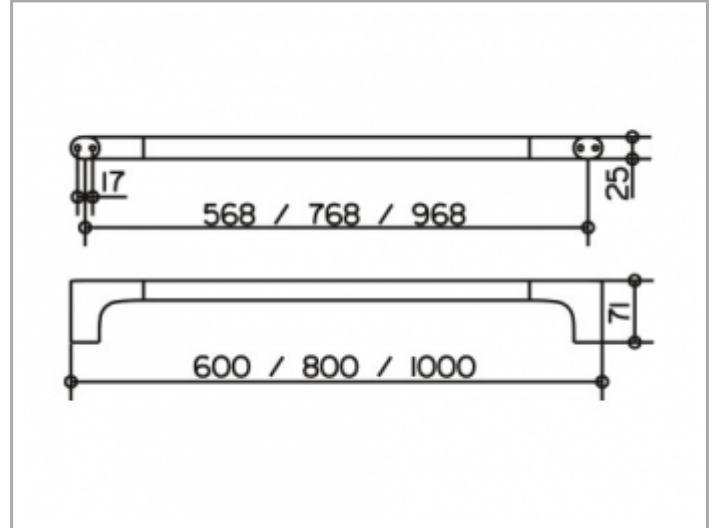

Edition 400
11501011000 Badetuchhalter

PRODUKT

ZEICHNUNG

OBERFLÄCHE
verchromt

ABMESSUNG
1000 mm