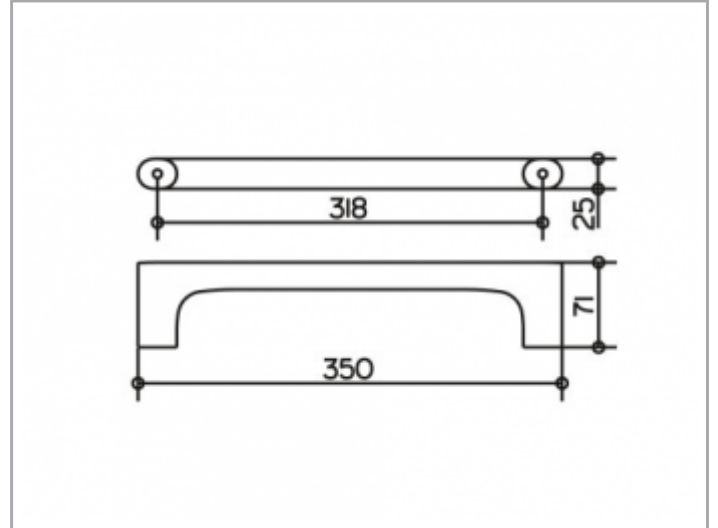

Edition 400
11507010000 Haltegriff

PRODUKT

ZEICHNUNG

OBERFLÄCHE
verchromt

ABMESSUNG
350 mm