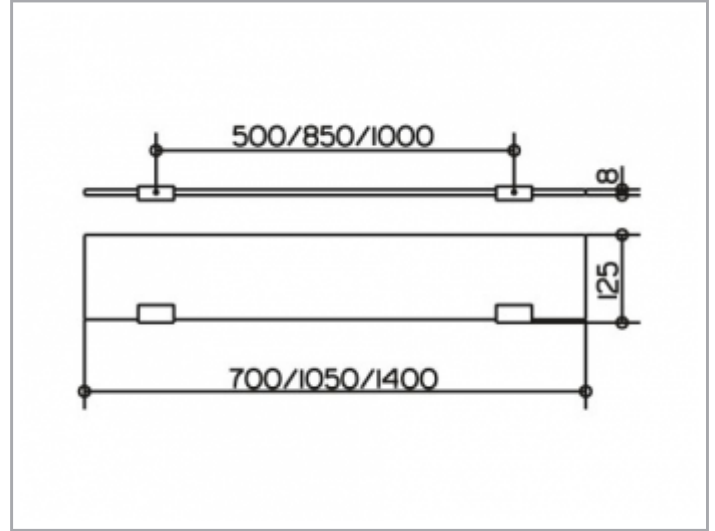

Edition 400
11510015100 Glasablage

PRODUKT

ZEICHNUNG

PRODUKTBESCHREIBUNG

komplett mit Crystallinglas-Platte, ESG

OBERFLÄCHE

verchromt

ABMESSUNG

1050 x 120 x 8 mm