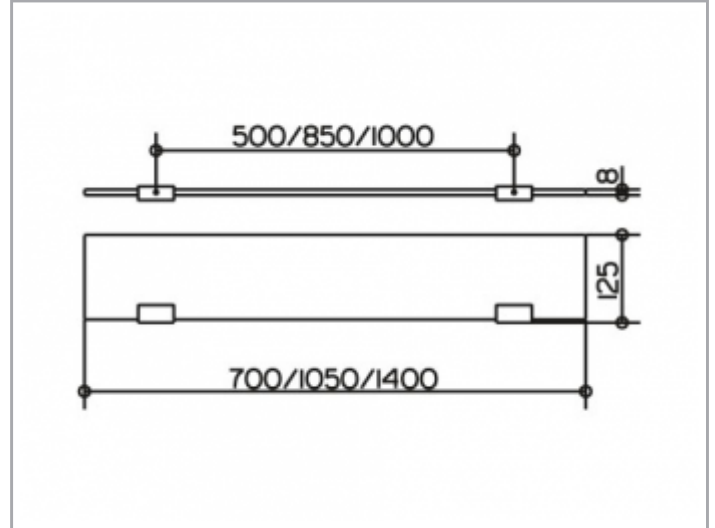

Edition 400
11510015700 Glasablage

PRODUKT

ZEICHNUNG

PRODUKTBESCHREIBUNG

komplett mit Cristallinglas-Platte, ESG

OBERFLÄCHE

verchromt

ABMESSUNG

700 x 120 x 8 mm