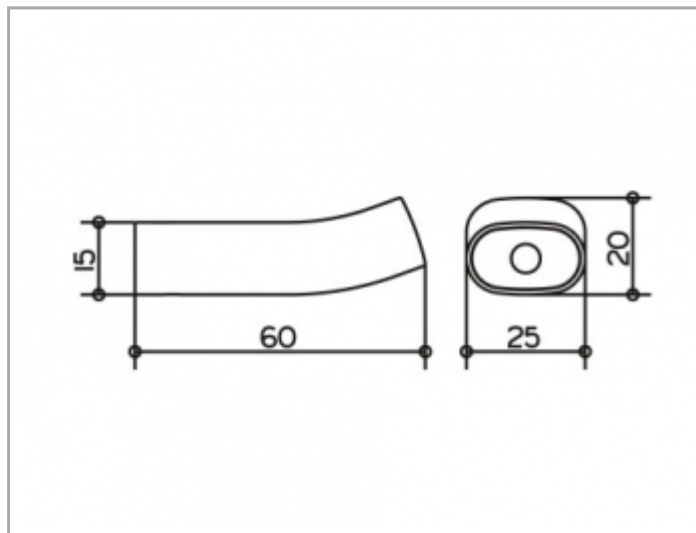

Edition 400
11514010000 Handtuchhaken

PRODUKT

ZEICHNUNG

OBERFLÄCHE
verchromt