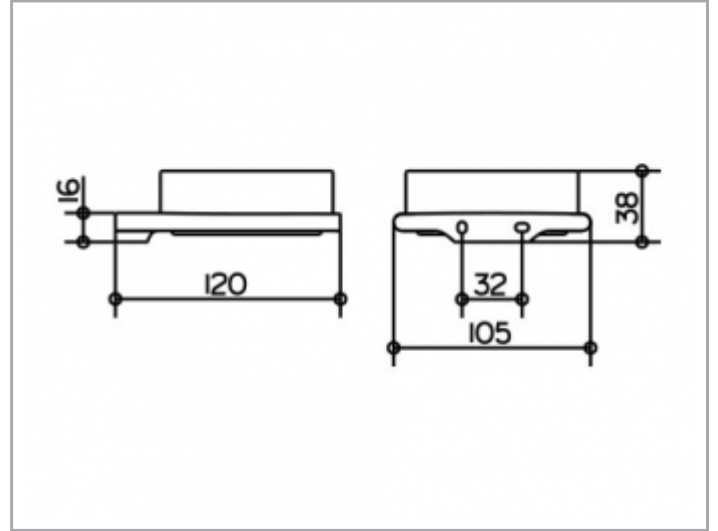

Edition 400  
11549019000 Ablage

**PRODUKT**

**ZEICHNUNG**

**PRODUKTBESCHREIBUNG**

komplett mit Echkristall-Schale, mattiert

**OBERFLÄCHE**

verchromt