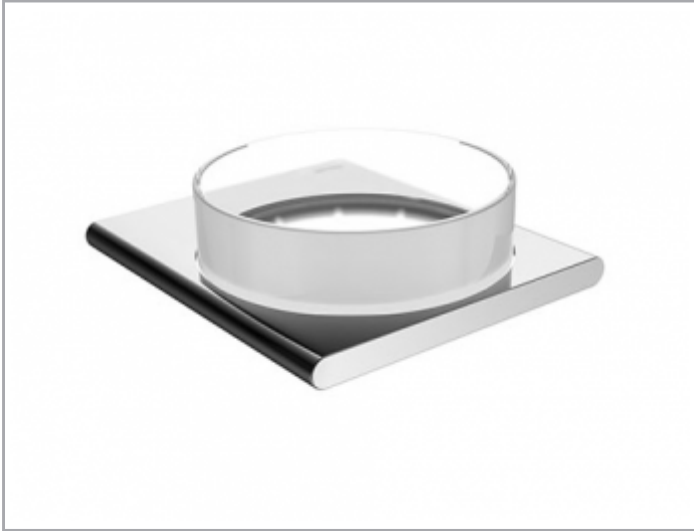

Edition 400  
11549019000 Ablage

**PRODUKT**

**ZEICHNUNG**

**PRODUKTBESCHREIBUNG**

komplett mit Echkristall-Schale, mattiert

**OBERFLÄCHE**

verchromt